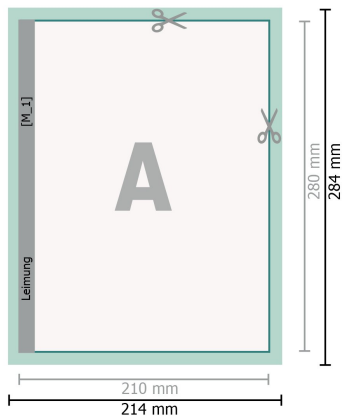

Broschüren Klebefalz, Art-Size

Umschlag
Innenteil

Seitenreihenfolge

Seiten unbedingt fortlaufend und einzeln anlegen.

fertiges Produkt

Bitte beachten Sie unsere Druckdatenhinweise!

Datenformat (inkl. 2 mm Beschnitt):

21,4 x 28,4 cm

Beschnitt:

2 mm

Endformat:

21 x 28 cm

Sicherheitsabstand:

5 mm

Abstand der Texte/Informationen zum Rand des Endformats, dies verhindert unerwünschten Anschnitt.

Zeichenerklärung

- Beschnitt
- Leserichtung
- Endformat
- Datenformat
- Hier wird geschnitten/gestanzt

Bitte beachten Sie:

Beschnittzugabe und Sicherheitsabstand wie angegeben anlegen.

Hintergrundfarben, Bilder oder Grafiken bis an den Rand des Datenformates anlegen.