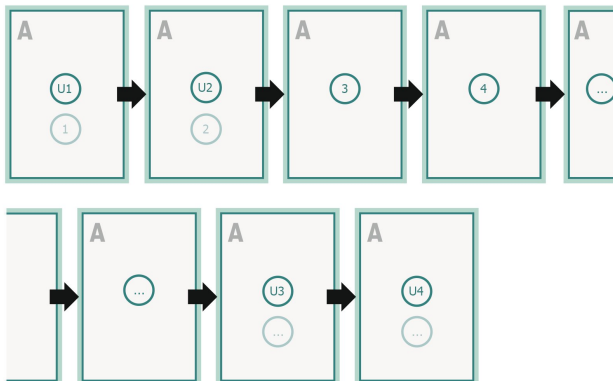

Broschüren Klebefalz, Art-Size

Umschlag
Innenteil

Seitenreihenfolge

Seiten unbedingt fortlaufend und einzeln anlegen.

fertiges Produkt

Bitte beachten Sie unsere Druckdatenhinweise!

Datenformat (inkl. 2 mm Beschnitt):

21,4 x 28,4 cm

Beschnitt:

2 mm

Endformat:

21 x 28 cm

Sicherheitsabstand:

5 mm

Abstand der Texte/Informationen zum Rand des Endformats, dies verhindert unerwünschten Anschnitt.

Zeichenerklärung

- Beschnitt
- Leserichtung
- Endformat
- Datenformat
- Hier wird geschnitten/gestanzt

Bitte beachten Sie:

Beschnittzugabe und Sicherheitsabstand wie angegeben anlegen.

Hintergrundfarben, Bilder oder Grafiken bis an den Rand des Datenformates anlegen.