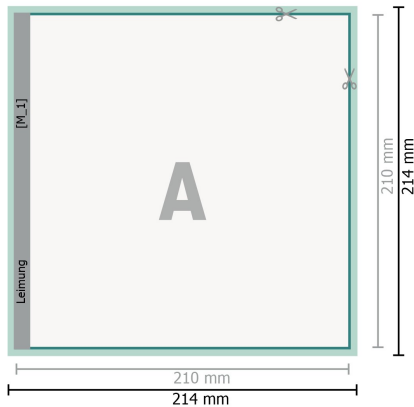

Broschüren Klebefalz, A4-Quadrat

Umschlag
Innenteil

Seitenreihenfolge

Seiten unbedingt fortlaufend und einzeln anlegen.

fertiges Produkt

Bitte beachten Sie unsere Druckdatenhinweise!

Datenformat (inkl. 2 mm Beschnitt):

21,4 x 21,4 cm

Beschnitt:

2 mm

Endformat:

21 x 21 cm

Sicherheitsabstand:

5 mm

Abstand der Texte/Informationen zum Rand des Endformats, dies verhindert unerwünschten Anschnitt.

Zeichenerklärung

- Beschnitt
- Leserichtung
- Endformat
- Datenformat
- Hier wird geschnitten/gestanzt

Bitte beachten Sie:

Beschnittzugabe und Sicherheitsabstand wie angegeben anlegen.

Hintergrundfarben, Bilder oder Grafiken bis an den Rand des Datenformates anlegen.