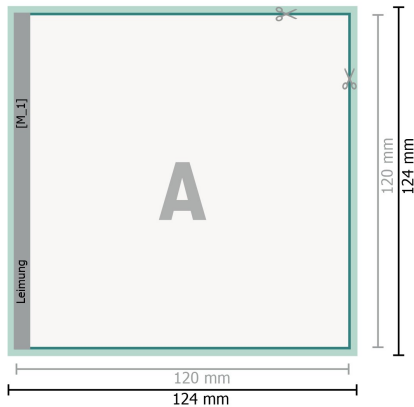

Broschüren Klebefalz, CD-Format

Umschlag
Innenteil

Seitenreihenfolge

Seiten unbedingt fortlaufend und einzeln anlegen.

fertiges Produkt

Bitte beachten Sie unsere Druckdatenhinweise!

Datenformat (inkl. 2 mm Beschnitt):
12,4 x 12,4 cm

Beschnitt:
2 mm

Endformat:
12 x 12 cm

Sicherheitsabstand:
5 mm
Abstand der Texte/Informationen zum Rand des Endformats, dies verhindert unerwünschten Anschnitt.

Zeichenerklärung

- Beschnitt
- Leserichtung
- Endformat
- Datenformat
- Hier wird geschnitten/gestanzt

Bitte beachten Sie:

Beschnittzugabe und Sicherheitsabstand wie angegeben anlegen.

Hintergrundfarben, Bilder oder Grafiken bis an den Rand des Datenformates anlegen.

Bei der Produktion können durch das Schneiden, Stanzen und Falzen Toleranzen auftreten.