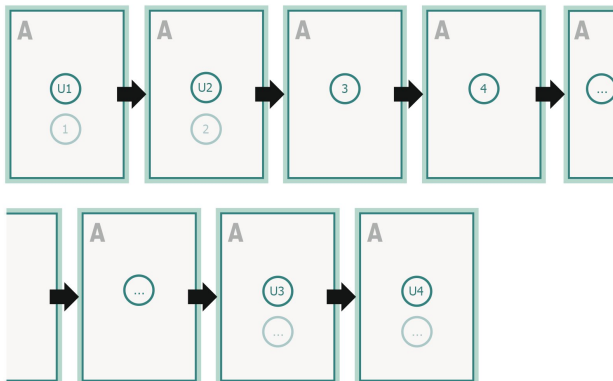

Broschüren Klebefalz, CD-Format

Umschlag
Innenteil

Seitenreihenfolge

Seiten unbedingt fortlaufend und einzeln anlegen.

fertiges Produkt

Bitte beachten Sie unsere Druckdatenhinweise!

Datenformat (inkl. 2 mm Beschnitt):
12,4 x 12,4 cm

Beschnitt:
2 mm

Endformat:
12 x 12 cm

Sicherheitsabstand:
5 mm
Abstand der Texte/Informationen zum Rand des Endformats, dies verhindert unerwünschten Anschnitt.

Zeichenerklärung

- Beschnitt
- Leserichtung
- Endformat
- Datenformat
- Hier wird geschnitten/gestanzt

Bitte beachten Sie:

Beschnittzugabe und Sicherheitsabstand wie angegeben anlegen.

Hintergrundfarben, Bilder oder Grafiken bis an den Rand des Datenformates anlegen.

Bei der Produktion können durch das Schneiden, Stanzen und Falzen Toleranzen auftreten.