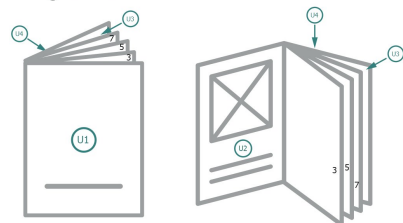

Broschüren Klebefalz, CD-Format

Umschlag
Innenteil

Seitenreihenfolge

Seiten unbedingt fortlaufend und einzeln anlegen.

fertiges Produkt

Bitte beachten Sie unsere Druckdatenhinweise!

Datenformat (inkl. 2 mm Beschnitt):
12,4 x 12,4 cm

Beschnitt:
2 mm

Endformat:
12 x 12 cm

Sicherheitsabstand:
5 mm
Abstand der Texte/Informationen zum Rand des Endformats, dies verhindert unerwünschten Anschnitt.

Zeichenerklärung

- Beschnitt
- Leserichtung
- Endformat
- Datenformat
- Hier wird geschnitten/gestanzt

Bitte beachten Sie:

Beschnittzugabe und Sicherheitsabstand wie angegeben anlegen.

Hintergrundfarben, Bilder oder Grafiken bis an den Rand des Datenformates anlegen.

Bei der Produktion können durch das Schneiden, Stanzen und Falzen Toleranzen auftreten.