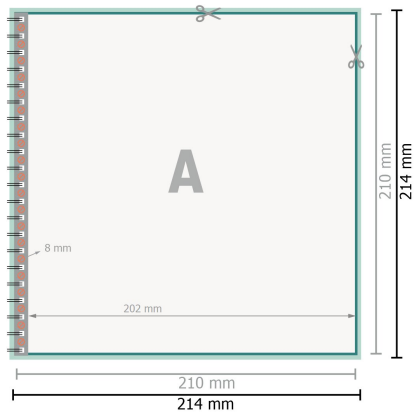

Broschüren mit Spiralbindung, A4-Quadrat

Umschlag
Innenteil

Seitenreihenfolge

Seiten unbedingt fortlaufend und einzeln anlegen.

fertiges Produkt

Bitte beachten Sie unsere Druckdatenhinweise!

Datenformat (inkl. 2 mm Beschnitt):
21,4 x 21,4 cm

Beschnitt:
2 mm

Endformat:
21 x 21 cm

Sicherheitsabstand:
5 mm

Abstand der Texte/Informationen zum Rand des Endformats, dies verhindert unerwünschten Anschnitt.

Zeichenerklärung

- Beschnitt
- Leserichtung
- Endformat
- Datenformat
- Hier wird geschnitten/gestanzt
- Nicht bedruckbar