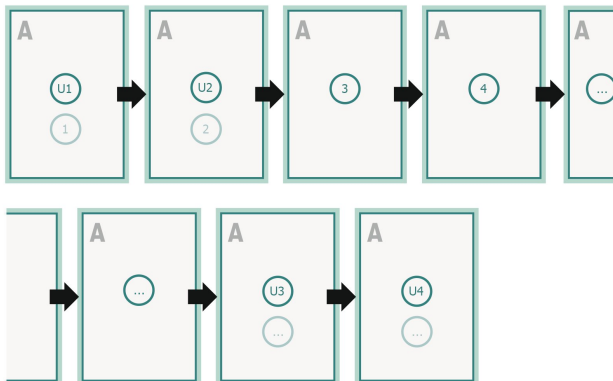

Broschüren mit Spiralbindung, A4-Quadrat

Umschlag
Innenteil

Seitenreihenfolge

Seiten unbedingt fortlaufend und einzeln anlegen.

fertiges Produkt

Bitte beachten Sie unsere Druckdatenhinweise!

Datenformat (inkl. 2 mm Beschnitt):
21,4 x 21,4 cm

Beschnitt:
2 mm

Endformat:
21 x 21 cm

Sicherheitsabstand:
5 mm

Abstand der Texte/Informationen zum Rand des Endformats, dies verhindert unerwünschten Anschnitt.

Zeichenerklärung

- Beschnitt
- Leserichtung
- Endformat
- Datenformat
- Hier wird geschnitten/gestanzt
- Nicht bedruckbar

Bitte beachten Sie:

Beschnittzugabe und Sicherheitsabstand wie angegeben anlegen.

Hintergrundfarben, Bilder oder Grafiken bis an den Rand des Datenformates anlegen.

Bei der Produktion können durch das Schneiden, Stanzen und Falzen Toleranzen auftreten.