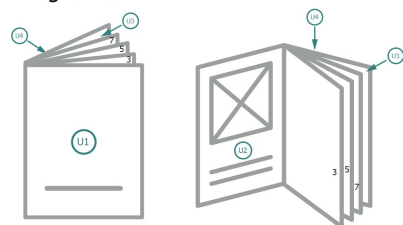

Broschüren mit Spiralbindung, A4-Quadrat

Umschlag
Innenteil

Seitenreihenfolge

Seiten unbedingt fortlaufend und einzeln anlegen.

fertiges Produkt

Bitte beachten Sie unsere Druckdatenhinweise!

Datenformat (inkl. 2 mm Beschnitt):
21,4 x 21,4 cm

Beschnitt:
2 mm

Endformat:
21 x 21 cm

Sicherheitsabstand:
5 mm

Abstand der Texte/Informationen zum Rand des Endformats, dies verhindert unerwünschten Anschnitt.

Zeichenerklärung

- Beschnitt
- Leserichtung
- Endformat
- Datenformat
- Hier wird geschnitten/gestanzt
- Nicht bedruckbar

Bitte beachten Sie:

Beschnittzugabe und Sicherheitsabstand wie angegeben anlegen.

Hintergrundfarben, Bilder oder Grafiken bis an den Rand des Datenformates anlegen.

Bei der Produktion können durch das Schneiden, Stanzen und Falzen Toleranzen auftreten.