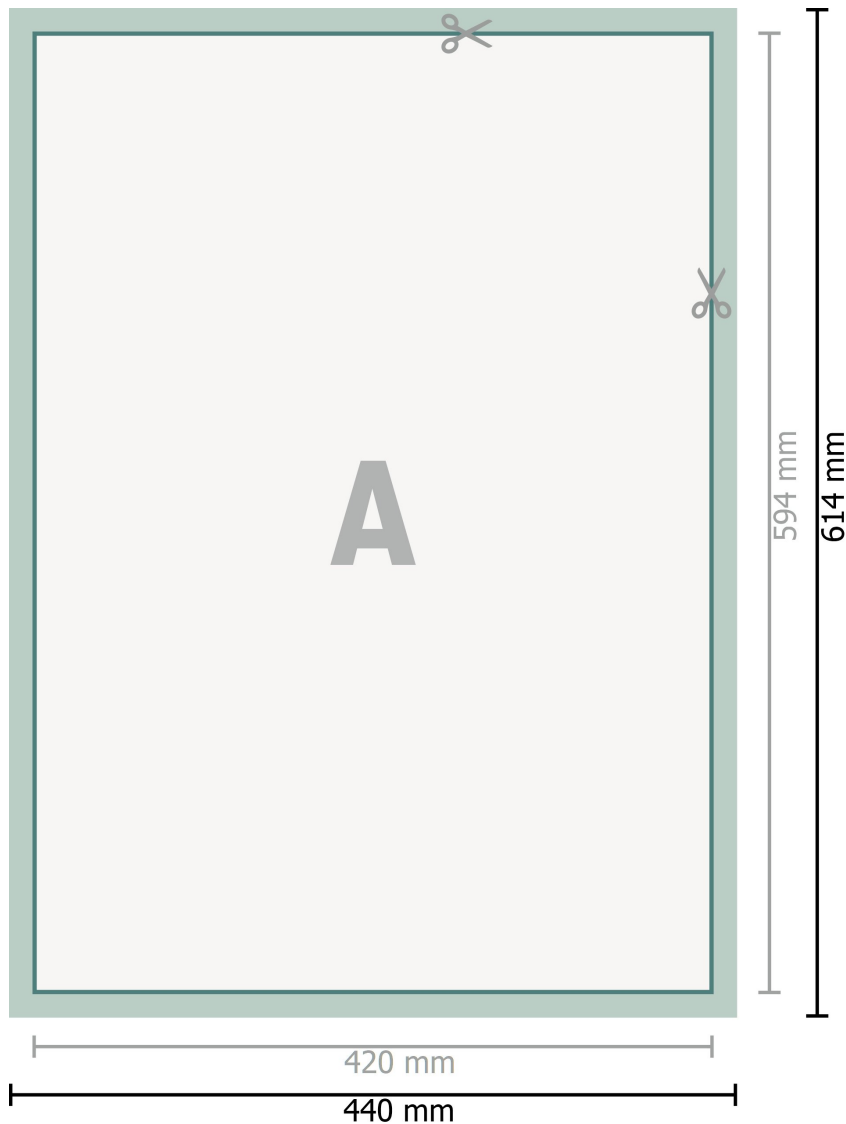

Textilposter, inkl. Alu-Profile, DIN A2

Datenformat (inkl. 10 mm Nahtzugabe):
44 x 61,4 cm

Nahtzugabe:
10 mm

Endformat:
42 x 59,4 cm

Sicherheitsabstand:
4 mm
Abstand der Texte/Informationen zum Rand des Endformats, dies verhindert unerwünschten Anschnitt.

Zeichenerklärung

A Leserichtung

—|— Endformat

—|— Datenformat

■ Nahtzugabe

Bitte beachten Sie:

Beschnittzugabe und Sicherheitsabstand wie angegeben anlegen.

Hintergrundfarben, Bilder oder Grafiken bis an den Rand des Datenformates anlegen.