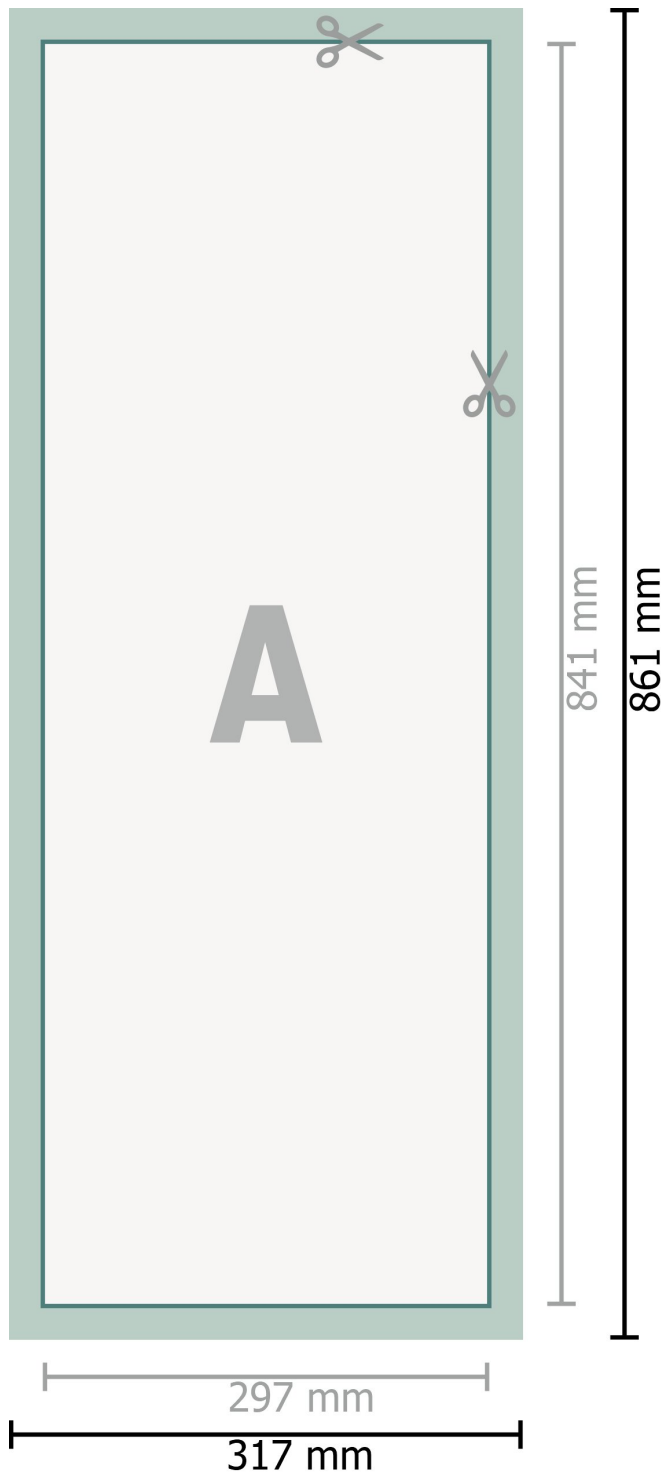

Textilposter, inkl. Alu-Profile, DIN A1 halb

Datenformat (inkl. 10 mm Nahtzugabe):
31,7 x 86,1 cm

Nahtzugabe:
10 mm

Endformat:
29,7 x 84,1 cm

Sicherheitsabstand:
4 mm

Abstand der Texte/Informationen zum Rand des Endformats, dies verhindert unerwünschten Anschnitt.

Zeichenerklärung

A Leserichtung

— Endformat

— Datenformat

■ Nahtzugabe

Bitte beachten Sie:

Beschnittzugabe und Sicherheitsabstand wie angegeben anlegen.

Hintergrundfarben, Bilder oder Grafiken bis an den Rand des Datenformats anlegen.