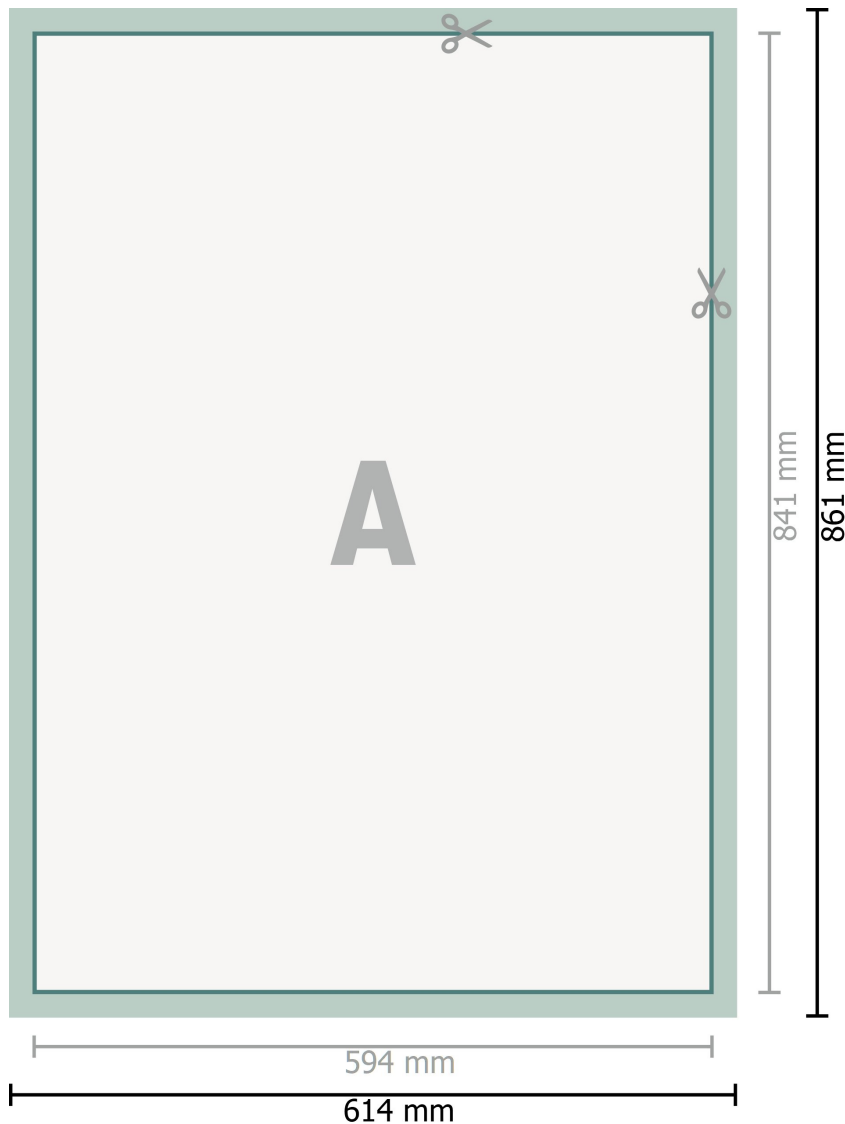

Textilposter, inkl. Alu-Profile, DIN A1

Datenformat (inkl. 10 mm Nahtzugabe):
61,4 x 86,1 cm

Nahtzugabe:
10 mm

Endformat:
59,4 x 84,1 cm

Sicherheitsabstand:
4 mm
Abstand der Texte/Informationen zum Rand des Endformats, dies verhindert unerwünschten Anschnitt.

Zeichenerklärung

A Leserichtung

— Endformat

— Datenformat

■ Nahtzugabe

Bitte beachten Sie:

Beschnittzugabe und Sicherheitsabstand wie angegeben anlegen.

Hintergrundfarben, Bilder oder Grafiken bis an den Rand des Datenformates anlegen.