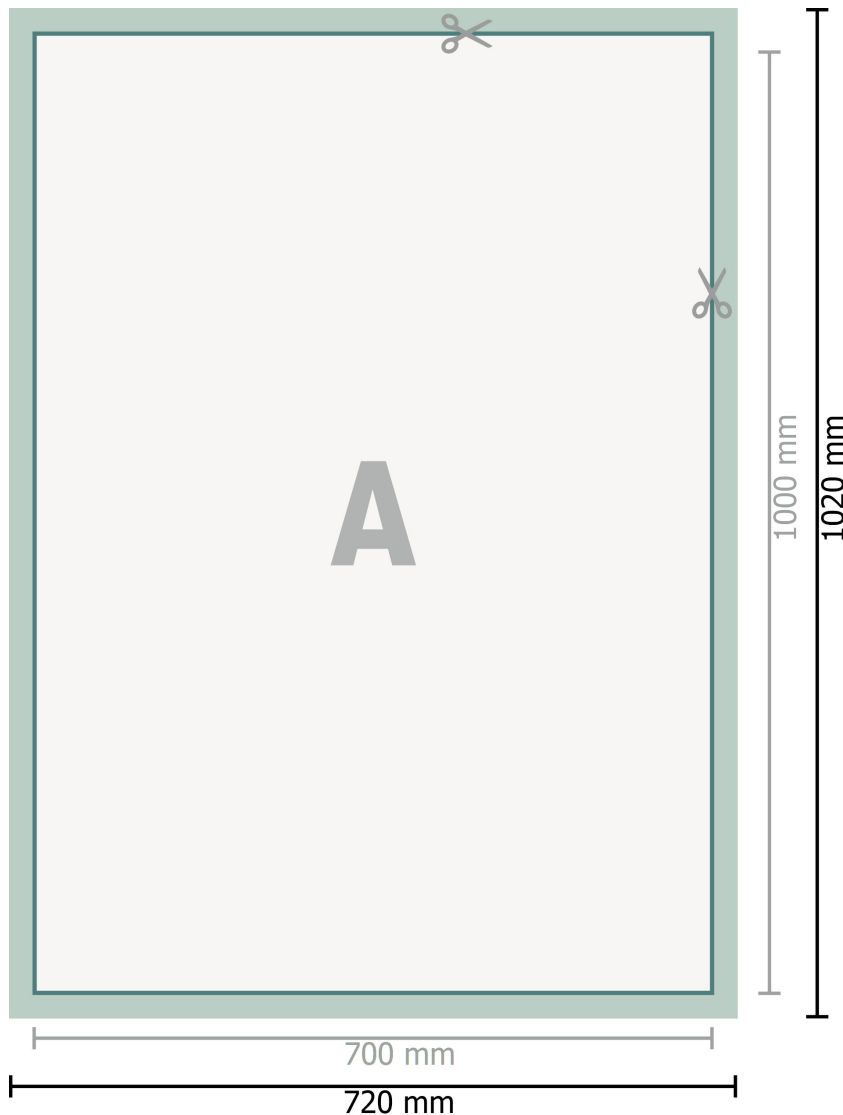

## Textilposter, inkl. Alu-Profile, DIN B1

**Datenformat (inkl. 10 mm Nahtzugabe):**  
72 x 102 cm

**Nahtzugabe:**  
10 mm

**Endformat:**  
70 x 100 cm

**Sicherheitsabstand:**  
4 mm  
Abstand der Texte/Informationen zum Rand des Endformats, dies verhindert unerwünschten Anschnitt.

### Zeichenerklärung

**A** Leserichtung

 Endformat

 Datenformat

 Nahtzugabe