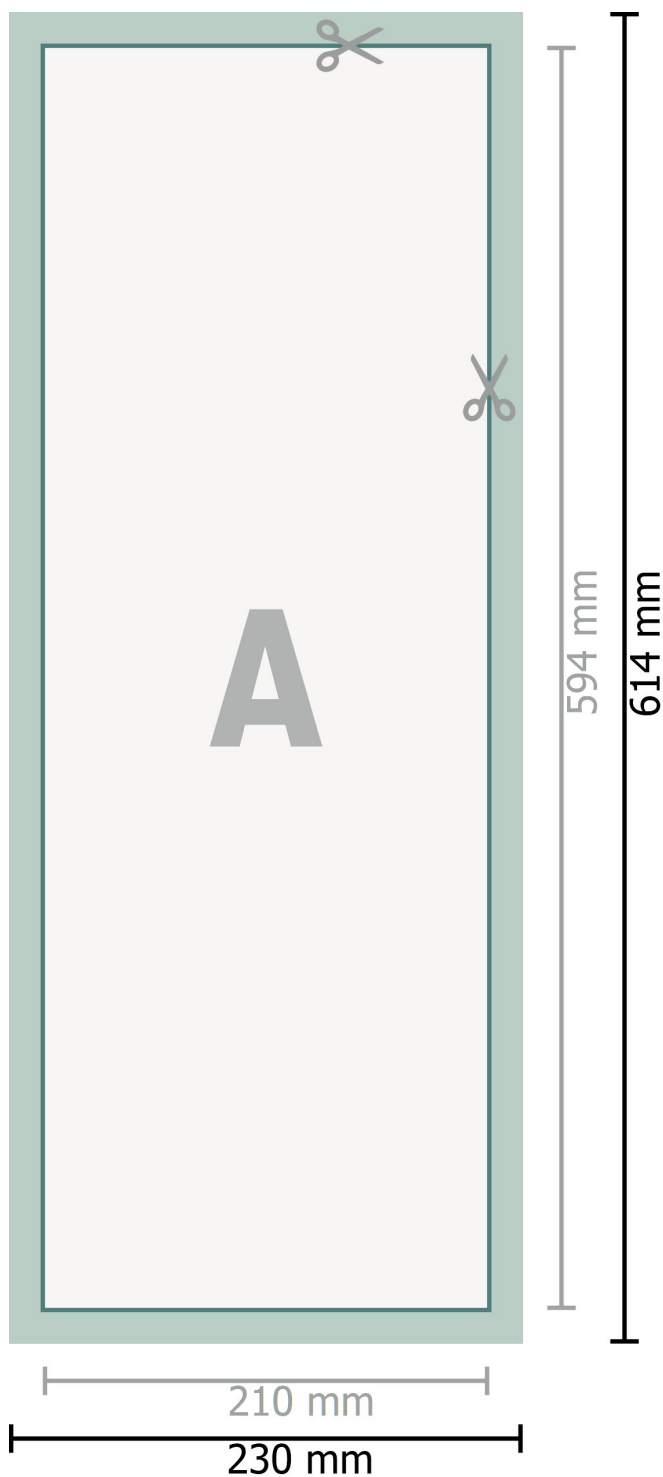

Textilposter, inkl. Alu-Profile, DIN A2 halb

**Datenformat (inkl. 10 mm Nahtzugabe):**  
23 x 61,4 cm

**Nahtzugabe:**  
10 mm

**Endformat:**  
21 x 59,4 cm

**Sicherheitsabstand:**  
4 mm  
Abstand der Texte/Informationen zum Rand des Endformats, dies verhindert unerwünschten Anschnitt.

#### Zeichenerklärung

- A** Leserichtung
-  Endformat
-  Datenformat
-  Nahtzugabe

#### Bitte beachten Sie:

Beschnittzugabe und Sicherheitsabstand wie angegeben anlegen.

Hintergrundfarben, Bilder oder Grafiken bis an den Rand des Datenformates anlegen.

Bei der Produktion können durch das Schneiden, Stanzen und Falzen Toleranzen auftreten.