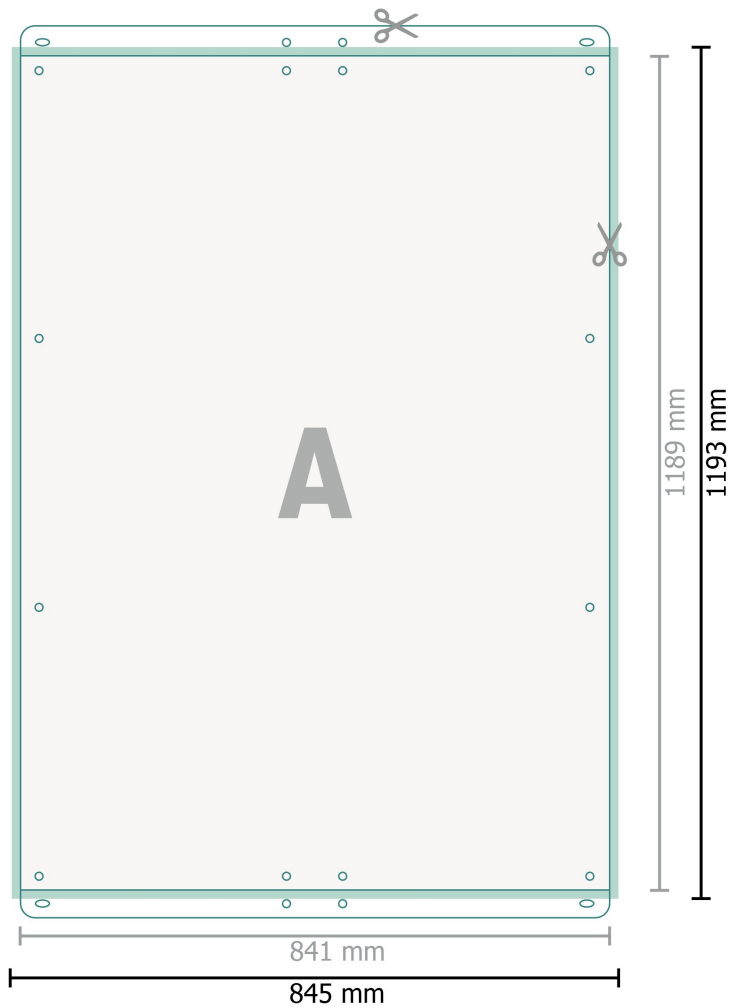

### Datenformat (inkl. 2 mm Beschnitt):

84,5 x 119,3 cm

### Endformat:

84,1 x 118,9 cm

### Beschnitt:

2 mm

### Zeichenerklärung

-  Beschnitt
-  Leserichtung
-  Endformat
-  Datenformat
-  Hier wird geschnitten/gestanzt