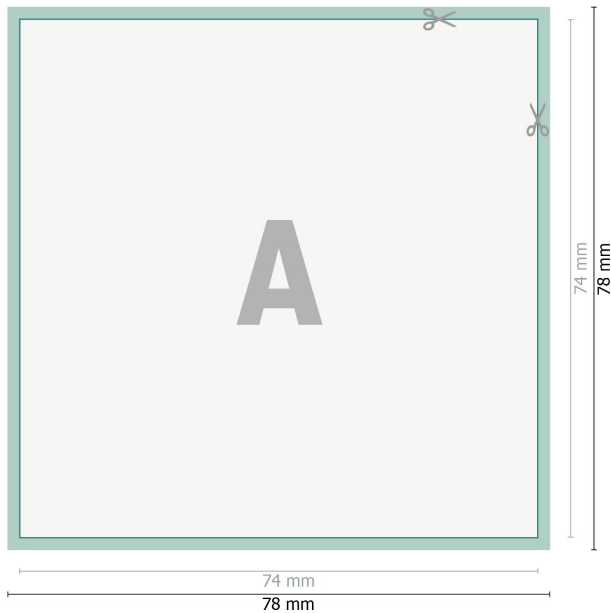

Schreibblöcke, A7-Quadrat

Datenformat (inkl. 2 mm Beschnitt):
7,8 x 7,8 cm

Beschnitt:
2 mm

Endformat:
7,4 x 7,4 cm

Sicherheitsabstand:
4 mm

Abstand der Texte/Informationen zum Rand des Endformats, dies verhindert unerwünschten Anschnitt.

Zeichenerklärung

-  Beschnitt
-  Leserichtung
-  Endformat
-  Datenformat
-  Hier wird geschnitten/gestanzt

Bitte beachten Sie:

Beschnittzugabe und Sicherheitsabstand wie angegeben anlegen.

Hintergrundfarben, Bilder oder Grafiken bis an den Rand des Datenformates anlegen.