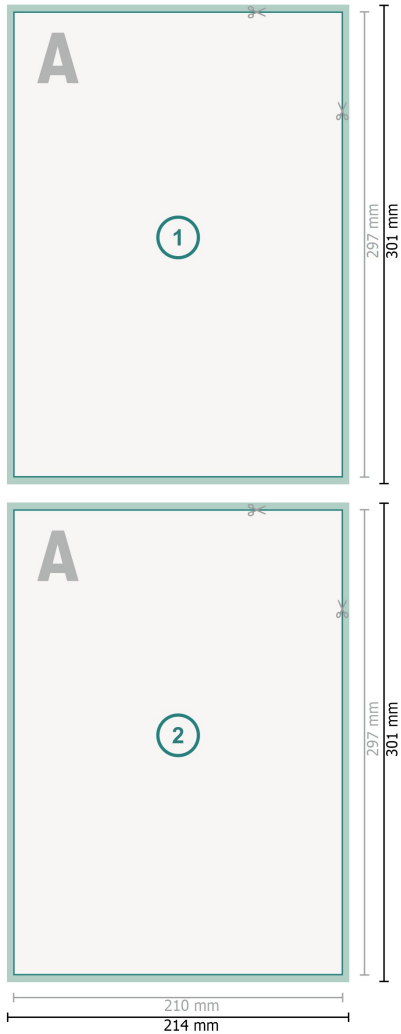

Schreibblöcke, DIN A4

Leimung am Kopf

Datenformat (inkl. 2 mm Beschnitt):

21,4 x 30,1 cm

Beschnitt:

2 mm

Endformat:

21 x 29,7 cm

Sicherheitsabstand:

4 mm

Abstand der Texte/Informationen zum Rand des Endformats, dies verhindert unerwünschten Anschnitt.

Zeichenerklärung

-  Beschnitt
-  Leserichtung
-  Endformat
-  Datenformat
-  Hier wird geschnitten/gestanzt

Bitte beachten Sie:

Beschnittzugabe und Sicherheitsabstand wie angegeben anlegen.

Hintergrundfarben, Bilder oder Grafiken bis an den Rand des Datenformates anlegen.

Bei der Produktion können durch das Schneiden, Stanzen und Falzen Toleranzen auftreten.