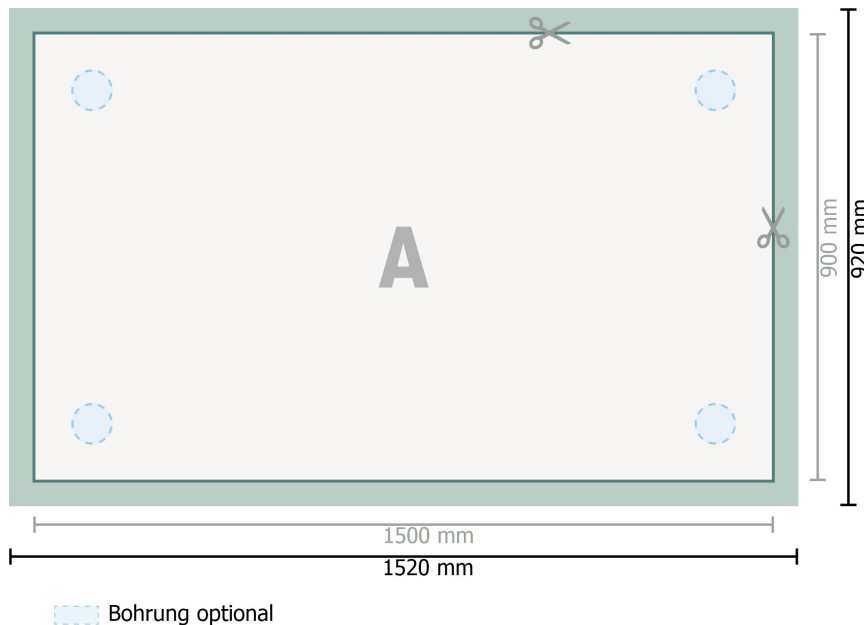

## Aluminiumverbundplatten, 150 x 90 cm

**Datenformat (inkl. 10 mm Beschnitt):**  
152 x 92 cm

**Endformat:**  
150 x 90 cm

**Beschnitt:**  
10 mm

**Sicherheitsabstand:**  
4 mm  
Abstand der Texte/Informationen zum Rand des Endformats, dies verhindert unerwünschten Anschnitt.

### Zeichenerklärung

 Beschnitt

 Leserichtung

 Endformat

 Datenformat

 Hier wird geschnitten/ge-  
stanzt

### Bitte beachten Sie:

Beschnittzugabe und Sicherheitsabstand wie angegeben anlegen.

Hintergrundfarben, Bilder oder Grafiken bis an den Rand des Datenformates anlegen.

Bei der Produktion können durch das Schneiden, Stanzen und Falzen Toleranzen auftreten.