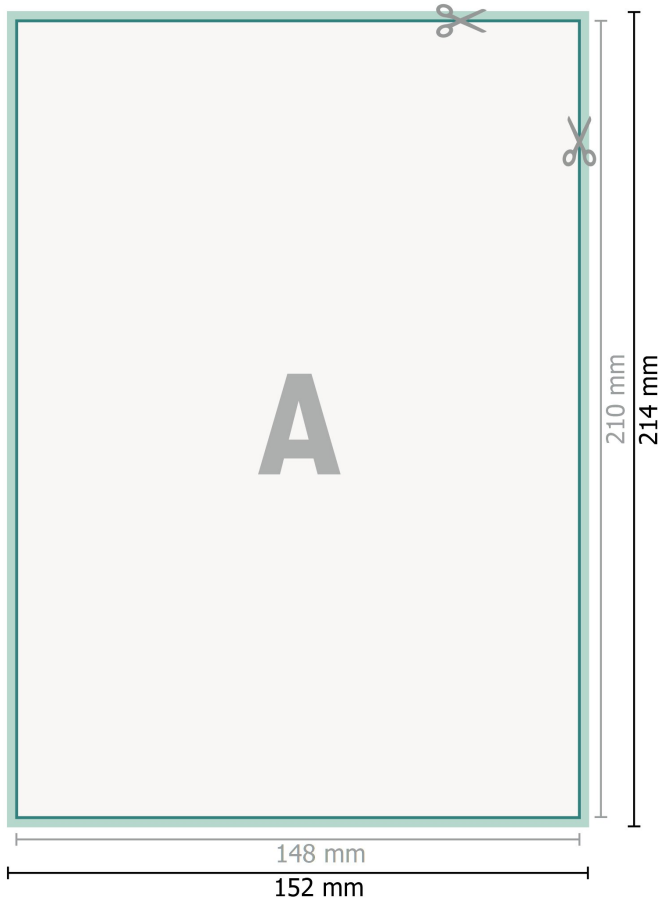

## Schreibblöcke, DIN A5

Leimung am Kopf

**Datenformat (inkl. 2 mm Beschnitt):**  
15,2 x 21,4 cm

**Beschnitt:**  
2 mm

**Endformat:**  
14,8 x 21 cm

**Sicherheitsabstand:**  
4 mm  
Abstand der Texte/Informationen zum Rand des Endformats, dies verhindert unerwünschten Anschnitt.

### Zeichenerklärung

-  Beschnitt
-  Leserichtung
-  Endformat
-  Datenformat
-  Hier wird geschnitten/gestanzt