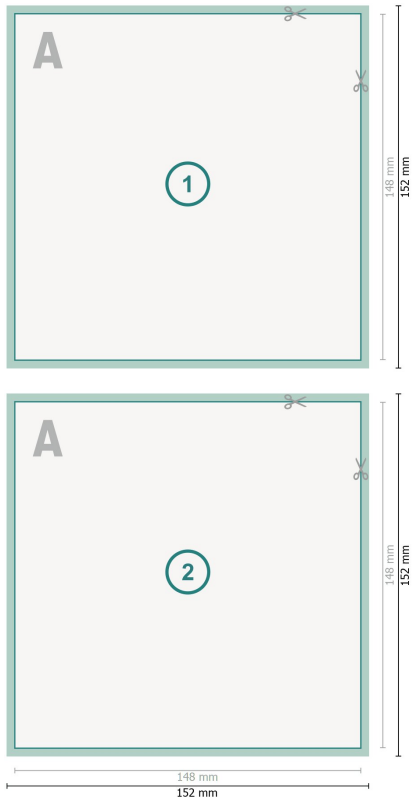

## Schreibblöcke, A5-Quadrat

**Datenformat (inkl. 2 mm Beschnitt):**  
15,2 x 15,2 cm

**Beschnitt:**  
2 mm

**Endformat:**  
14,8 x 14,8 cm

**Sicherheitsabstand:**  
4 mm

Abstand der Texte/Informationen zum Rand des Endformats, dies verhindert unerwünschten Anschnitt.

### Zeichenerklärung

-  Beschnitt
-  Leserichtung
-  Endformat
-  Datenformat
-  Hier wird geschnitten/gestanzt

---