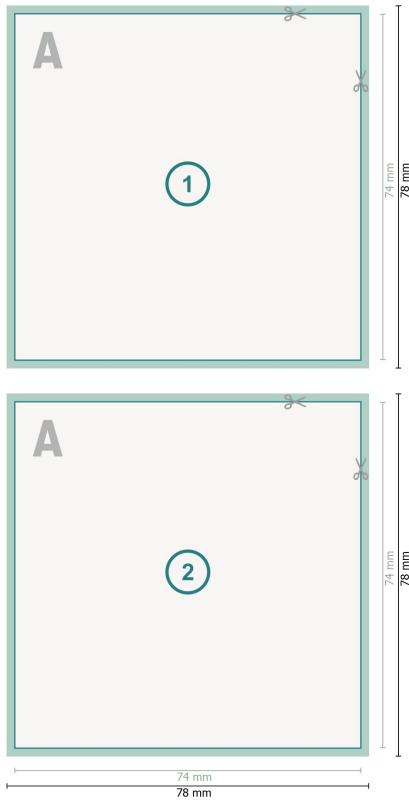

Schreibblöcke, A7-Quadrat

Datenformat (inkl. 2 mm Beschnitt):
7,8 x 7,8 cm

Beschnitt:
2 mm

Endformat:
7,4 x 7,4 cm

Sicherheitsabstand:
4 mm

Abstand der Texte/Informationen zum Rand des Endformats, dies verhindert unerwünschten Anschnitt.

Zeichenerklärung

-  Beschnitt
-  Leserichtung
-  Endformat
-  Datenformat
-  Hier wird geschnitten/gestanzt

Bitte beachten Sie:

Beschnittzugabe und Sicherheitsabstand wie angegeben anlegen.

Hintergrundfarben, Bilder oder Grafiken bis an den Rand des Datenformates anlegen.