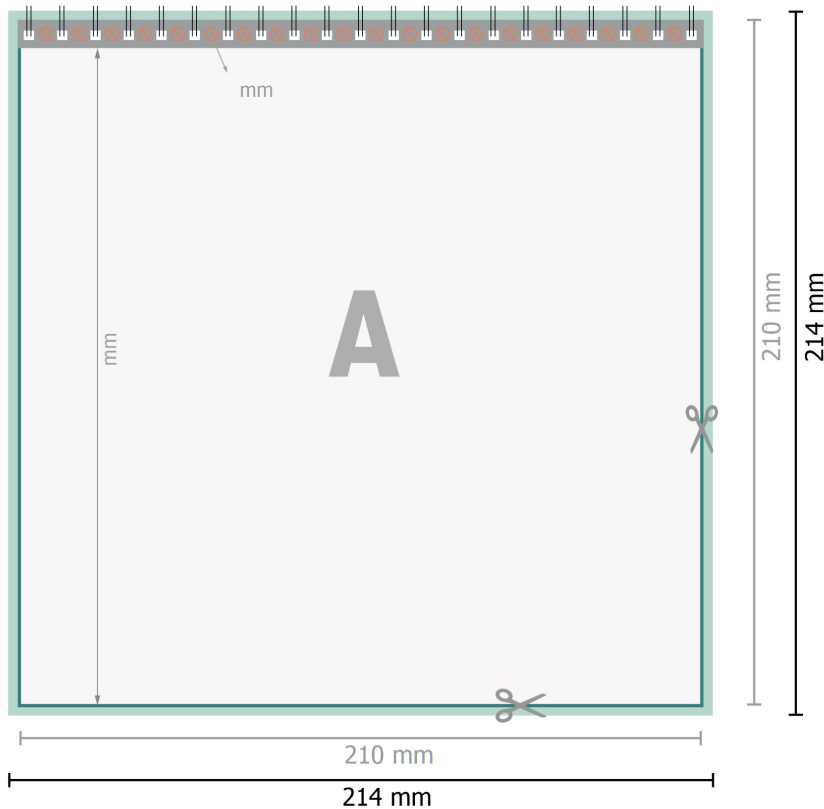

## Blöcke mit Spiralbindung, A4-Quadrat

Bindung am Kopf

**Datenformat (inkl. 2 mm Beschnitt):**  
21,4 x 21,4 cm

**Beschnitt:**  
2 mm

**Endformat:**  
21 x 21 cm

**Sicherheitsabstand:**  
4 mm  
Abstand der Texte/Informationen zum Rand des Endformats, dies verhindert unerwünschten Anschnitt.

### Zeichenerklärung

- Beschnitt
- Leserichtung
- Endformat
- Datenformat
- Hier wird geschnitten/gestanzt
- Nicht bedruckbar