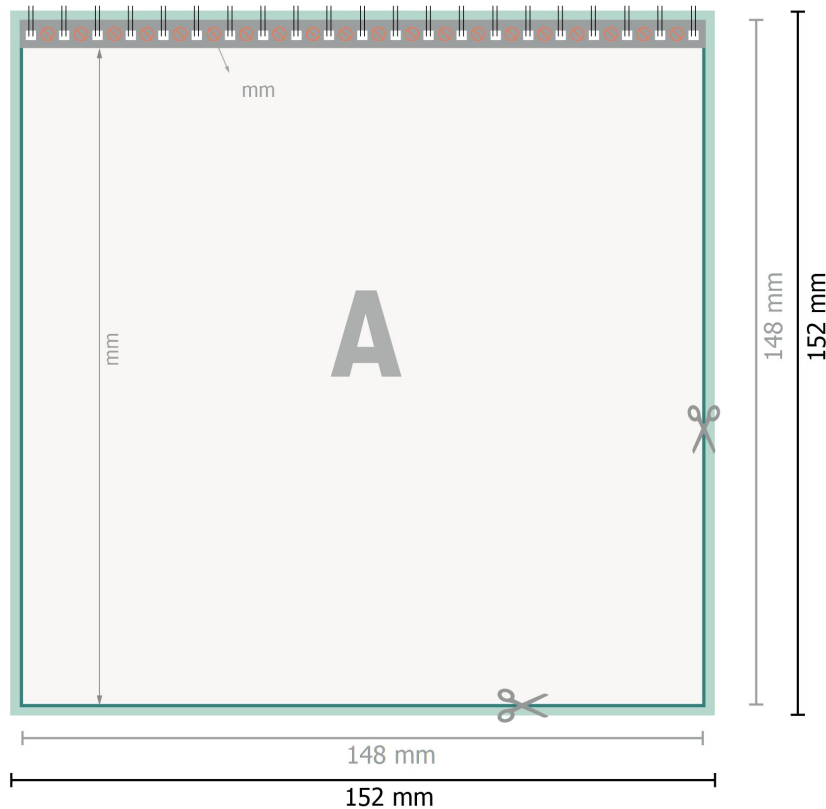

Blöcke mit Spiralbindung, A5-Quadrat

Bindung am Kopf

Datenformat (inkl. 2 mm Beschnitt):
15,2 x 15,2 cm

Beschnitt:
2 mm

Endformat:
14,8 x 14,8 cm

Sicherheitsabstand:
4 mm
Abstand der Texte/Informationen zum Rand des Endformats, dies verhindert unerwünschten Anschnitt.

Zeichenerklärung

-  Beschnitt
-  Leserichtung
-  Endformat
-  Datenformat
-  Hier wird geschnitten/gestanzt
-  Nicht bedruckbar

Bitte beachten Sie:

Beschnittzugabe und Sicherheitsabstand wie angegeben anlegen.

Hintergrundfarben, Bilder oder Grafiken bis an den Rand des Datenformates anlegen.

Bei der Produktion können durch das Schneiden, Stanzen und Falzen Toleranzen auftreten.

Druckdatenhinweise finden Sie unter dem Menüpunkt *Druckdaten* auf www.onlineprinters.de