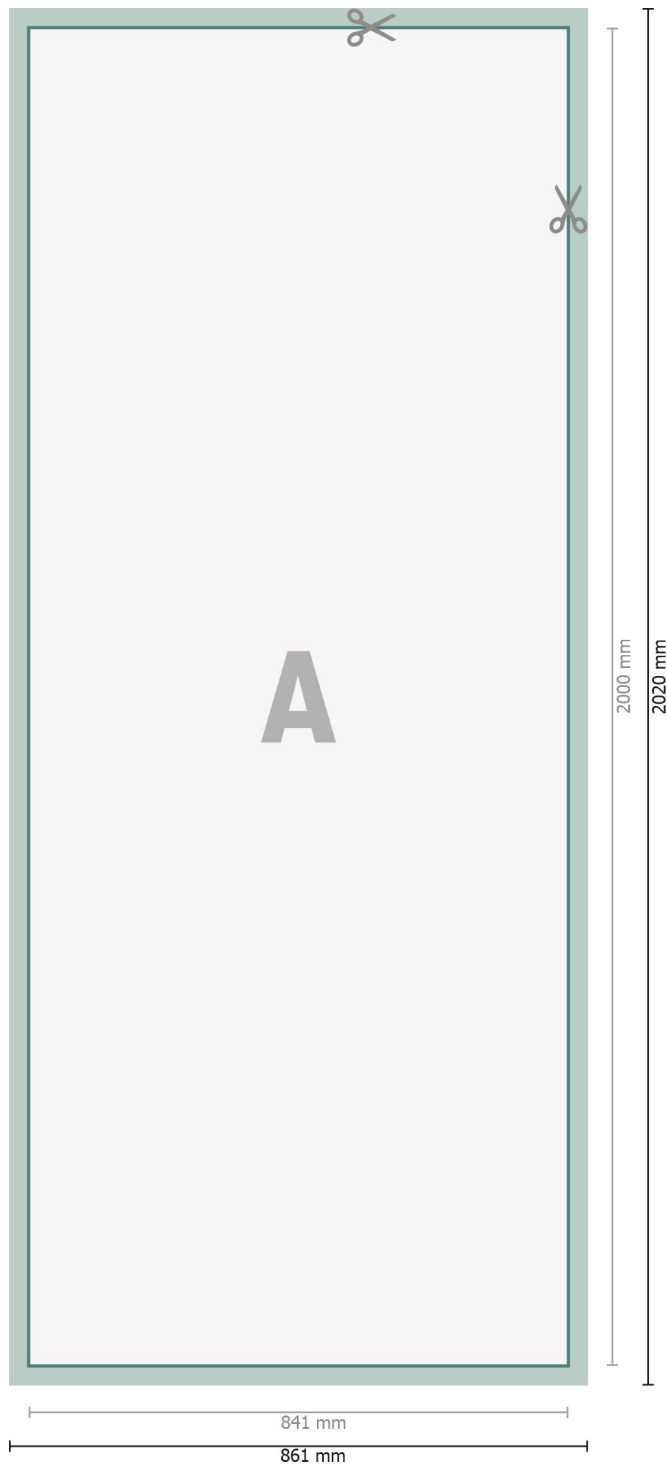

Textilposter, inkl. Alu-Profile, 84,1 x 200 cm

**Datenformat (inkl. 10 mm Nahtzugabe):**

86,1 x 202 cm

**Nahtzugabe:**

10 mm

**Endformat:**

84,1 x 200 cm

**Sicherheitsabstand:**

4 mm

Abstand der Texte/Informationen zum Rand des Endformats, dies verhindert unerwünschten Anschnitt.

**Zeichenerklärung**

**A** Leserichtung

 Endformat

 Datenformat

 Nahtzugabe

**Bitte beachten Sie:**