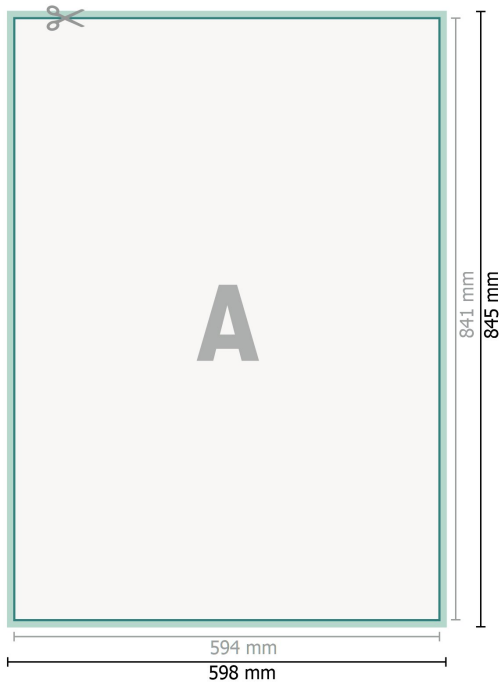

Gehwegaufsteller Exklusiv, inkl. Druck, DIN A1

**Datenformat (inkl. 2 mm Beschnitt):**

59,8 x 84,5 cm

Endformat:

59,4 x 84,1 cm

Beschnitt:

2 mm

Sicherheitsabstand:

4 mm

Abstand der Texte/Informationen zum Rand des Endformats, dies verhindert unerwünschten Anschnitt.

Zeichenerklärung

-  Beschnitt
-  Leserichtung
-  Endformat
-  Datenformat
-  Hier wird geschnitten/gestanzt