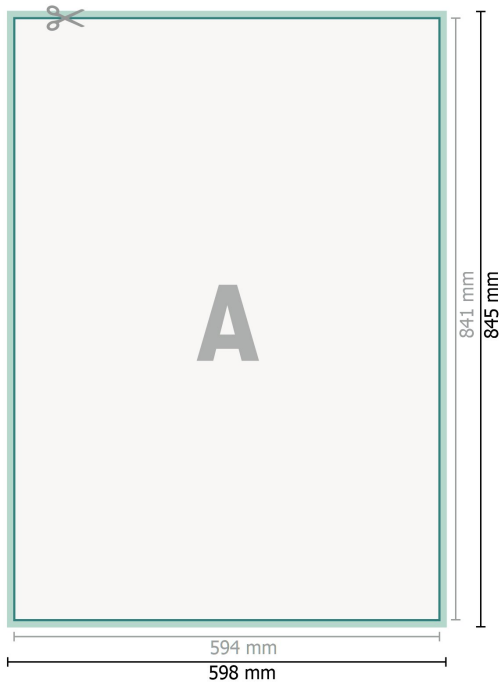

## Gehwegaufsteller Standard, inkl. Druck, DIN A1

**Datenformat (inkl. 2 mm Beschnitt):**

59,8 x 84,5 cm

**Endformat:**

59,4 x 84,1 cm

**Beschnitt:**

2 mm

**Sicherheitsabstand:**

4 mm

Abstand der Texte/Informationen zum Rand des Endformats, dies verhindert unerwünschten Anschnitt.

**Zeichenerklärung**

-  Beschnitt
-  Leserichtung
-  Endformat
-  Datenformat
-  Hier wird geschnitten/gestanzt