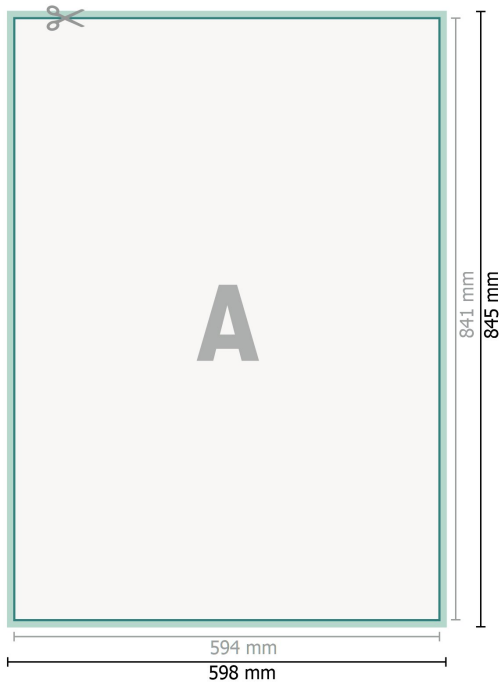

Gehwegaufsteller Exklusiv, nur Druck, DIN A1

**Datenformat (inkl. 2 mm Beschnitt):**

59,8 x 84,5 cm

Endformat:

59,4 x 84,1 cm

Beschnitt:

2 mm

Sicherheitsabstand:

4 mm

Abstand der Texte/Informationen zum Rand des Endformats, dies verhindert unerwünschten Anschnitt.

Zeichenerklärung

-  Beschnitt
-  Leserichtung
-  Endformat
-  Datenformat
-  Hier wird geschnitten/gestanzt