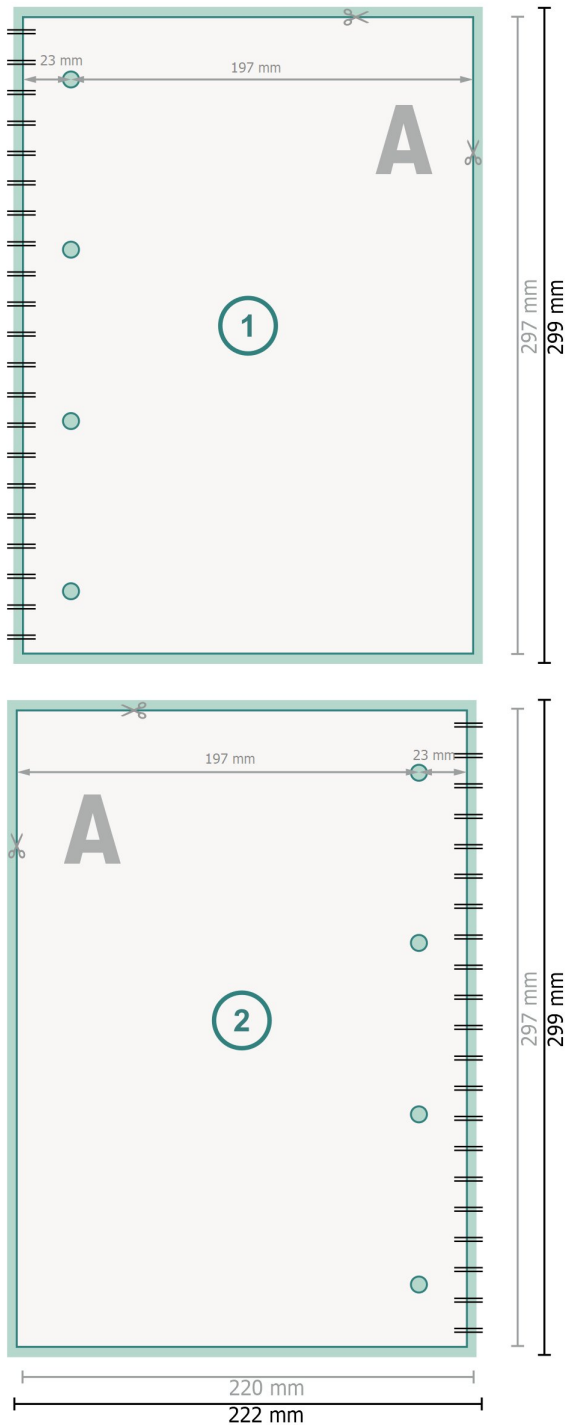

Collegeblöcke mit Perforation, DIN A4, 4/4-farbig

Datenformat (inkl. 1 mm Beschnitt):
22,2 x 29,9 cm

Endformat:
22 x 29,7 cm

Beschnitt:
1 mm

Sicherheitsabstand:
4 mm
Abstand der Texte/Informationen zum Rand des Endformats, dies verhindert unerwünschten Anschnitt.

Zeichenerklärung

- Beschnitt
- Leserichtung
- Endformat
- Datenformat
- Hier wird geschnitten/gestanzt

Bitte beachten Sie:

Beschnittzugabe und Sicherheitsabstand wie angegeben anlegen.

Hintergrundfarben, Bilder oder Grafiken bis an den Rand des Datenformates anlegen.