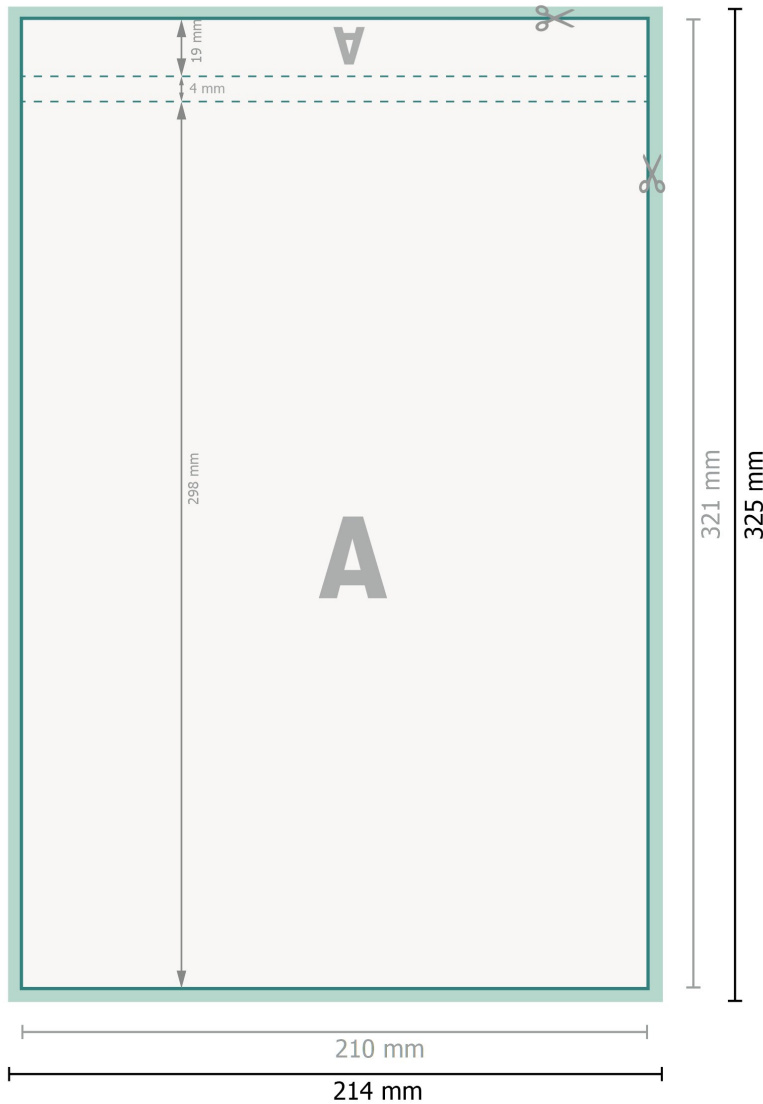

Blöcke mit Cover, DIN A4

25 Blatt, 170 g/m² Bilderdruck

Datenformat (inkl. 2 mm Beschnitt):
21,4 x 32,5 cm

Beschnitt:
2 mm

Endformat:
21 x 32,1 cm

Sicherheitsabstand:
4 mm
Abstand der Texte/Informationen zum Rand des Endformats, dies verhindert unerwünschten Anschnitt.

Zeichenerklärung

- Beschnitt
- Leserichtung
- Endformat
- Datenformat
- Hier wird geschnitten/gestanzt

Bitte beachten Sie:

Besnchnittzugabe und Sicherheitsabstand wie angegeben anlegen.

Hintergrundfarben, Bilder oder Grafiken bis an den Rand des Datenformates anlegen.