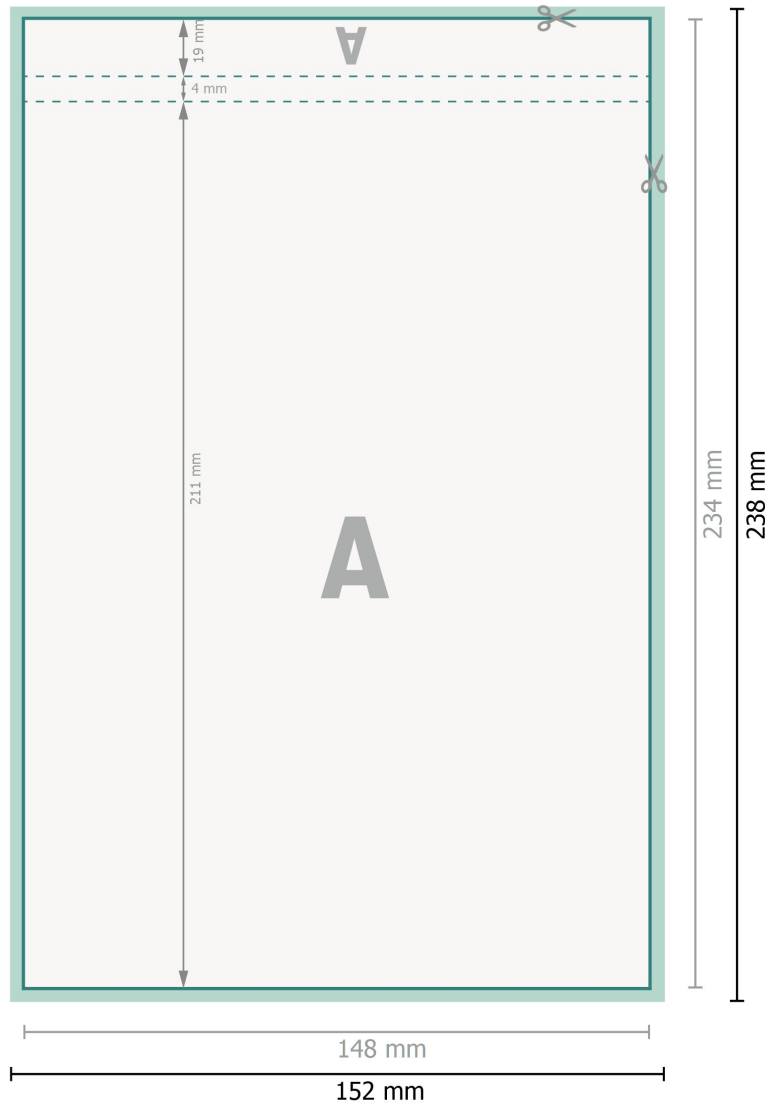

Blöcke mit Cover, DIN A5

25 Blatt, Hochformat

Datenformat (inkl. 2 mm Beschnitt):
15,2 x 23,8 cm

Beschnitt:
2 mm

Endformat:
14,8 x 23,4 cm

Sicherheitsabstand:
4 mm
Abstand der Texte/Informationen zum Rand des Endformats, dies verhindert unerwünschten Anschnitt.

Zeichenerklärung

- Beschnitt
- Leserichtung
- Endformat
- Datenformat
- Hier wird geschnitten/gestanzt

Bitte beachten Sie:

Besnchnittzugabe und Sicherheitsabstand wie angegeben anlegen.

Hintergrundfarben, Bilder oder Grafiken bis an den Rand des Datenformates anlegen.