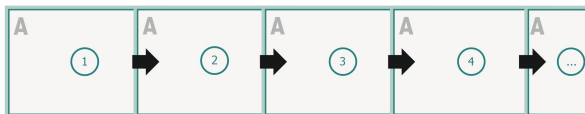

Datenformat

Bitte beachten Sie:

Beschnittzugabe und Sicherheitsabstand wie angegeben anlegen.

Hintergrundfarben, Bilder oder Grafiken bis an den Rand des Datenformates anlegen.

Bei der Produktion können durch das Schneiden, Stanzen und Falzen Toleranzen auftreten.

Druckdatenhinweise finden Sie unter dem Menüpunkt *Druckdaten* auf www.onlineprinters.de

Broschüren Querformat, Öko-/Naturpapiere, 24 x 17 cm

Umschlag
Beispielhaft Abbildung
Außenseite

Innenseite

Innenteil

Seitenreihenfolge

Seiten unbedingt fortlaufend und einzeln anlegen.

Bitte beachten Sie unsere Druckdatenhinweise!

Beschnitt:

2 mm

Sicherheitsabstand:

5 mm

Abstand der Texte/Informationen zum Rand des Endformats, dies verhindert unerwünschten Anschnitt.

Zeichenerklärung

- Beschnitt
- Leserichtung
- Endformat
- Datenformat

Bitte beachten Sie:

Beschnittzugabe und Sicherheitsabstand wie angegeben anlegen.

Hintergrundfarben, Bilder oder Grafiken bis an den Rand des Datenformates anlegen.