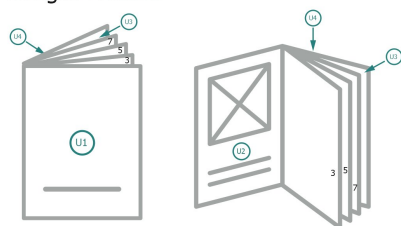

Broschüren Querformat, Öko-/Naturpapiere, 24 x 17 cm

Umschlag
Innenteil

Seitenreihenfolge

Seiten unbedingt fortlaufend und einzeln anlegen.

fertiges Produkt

Bitte beachten Sie unsere Druckdatenhinweise!

Beschnitt:

2 mm

Sicherheitsabstand:

5 mm

Abstand der Texte/Informationen zum Rand des Endformats, dies verhindert unerwünschten Anschnitt.

Zeichenerklärung

Beschnitt

Leserichtung

Endformat

Datenformat

Bitte beachten Sie:

Beschnittzugabe und Sicherheitsabstand wie angegeben anlegen.

Hintergrundfarben, Bilder oder Grafiken bis an den Rand des Datenformates anlegen.

Bei der Produktion können durch das Schneiden, Stanzen und Falzen Toleranzen auftreten.

Zeichenerklärung

- Beschnitt
- Leserichtung
- Endformat
- Datenformat

Bitte beachten Sie:

Beschnittzugabe und Sicherheitsabstand wie angegeben anlegen.

Hintergrundfarben, Bilder oder Grafiken bis an den Rand des Datenformates anlegen.