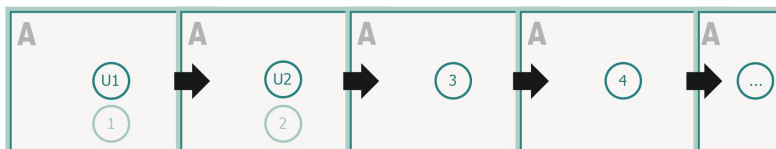

Broschüren Querformat, Öko-/Naturpapiere, 24 x 17 cm

Umschlag
Innenteil

Seitenreihenfolge

Seiten unbedingt fortlaufend und einzeln anlegen.

fertiges Produkt

Bitte beachten Sie unsere Druckdatenhinweise!

Beschnitt:

2 mm

Sicherheitsabstand:

5 mm

Abstand der Texte/Informationen zum Rand des Endformats, dies verhindert unerwünschten Anschnitt.

Zeichenerklärung

Beschnitt

Leserichtung

Endformat

Datenformat

Bitte beachten Sie:

Beschnittzugabe und Sicherheitsabstand wie angegeben anlegen.

Hintergrundfarben, Bilder oder Grafiken bis an den Rand des Datenformates anlegen.

Bei der Produktion können durch das Schneiden, Stanzen und Falzen Toleranzen auftreten.