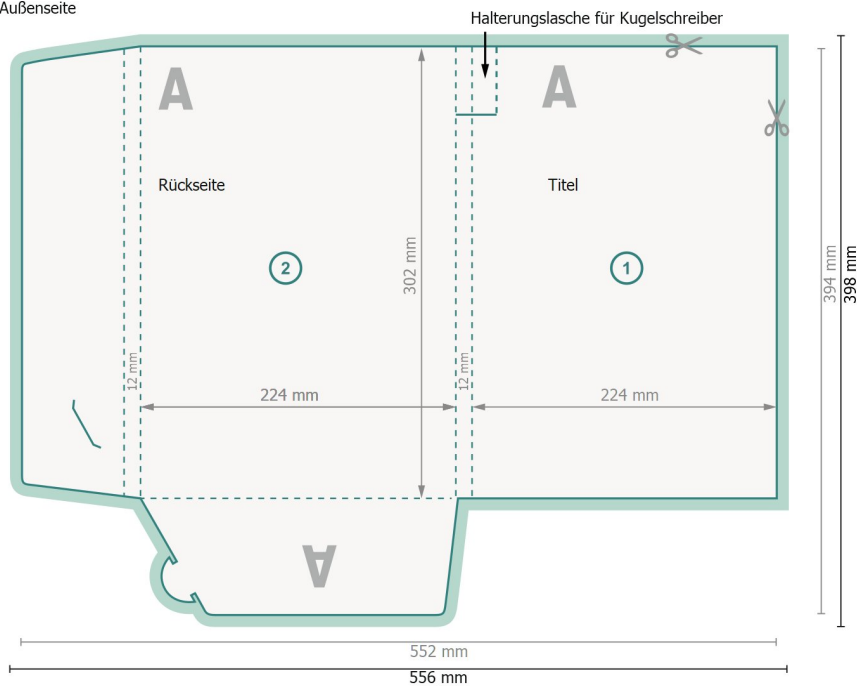

## Mappen mit Kugelschreiberhalterung, DIN A4

### #07 (Hochformat)

Außenseite

**Datenformat (inkl. 2 mm Beschnitt):**  
55,6 x 39,8 cm

**Endformat:**  
55,2 x 39,4 cm

**Endformat (geschlossen):**  
22,4 x 30,2 cm

**Beschnitt:**  
2 mm

**Sicherheitsabstand:**  
4 mm  
Abstand der Texte/Informationen zum Rand des Endformats, dies verhindert unerwünschten Anschnitt.

#### Zeichenerklärung

- Beschnitt
- Leserichtung
- Endformat
- Datenformat
- Hier wird geschnitten/gestanzt
- Rillung/Falzung