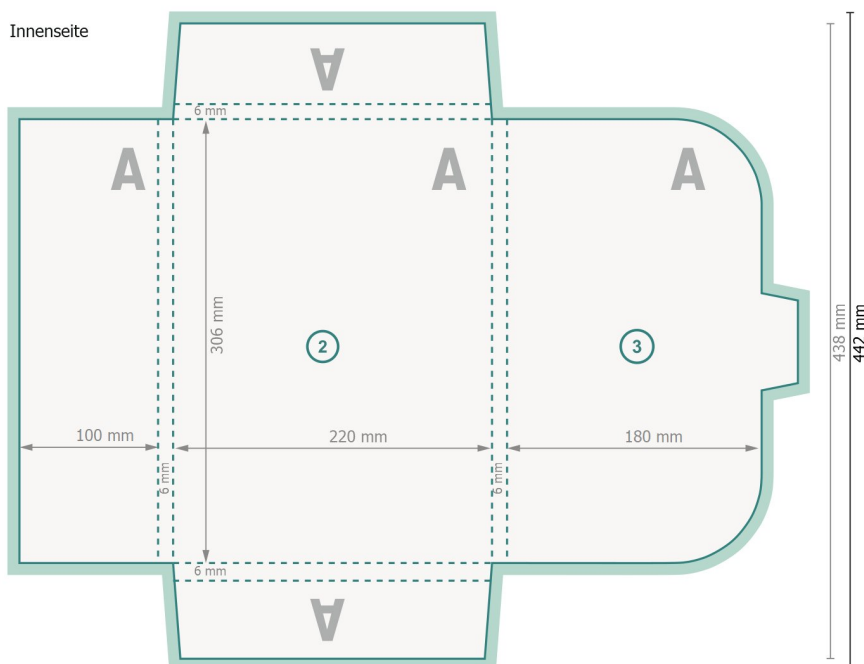

Mappen mit Verschlusslasche, DIN A4

#22 (Hochformat)

Außenseite

Datenformat (inkl. 2 mm Beschnitt):
54,1 x 44,2 cm

Endformat:
53,7 x 43,8 cm

Endformat (geschlossen):
22 x 30,6 cm

Beschnitt:
2 mm

Sicherheitsabstand:
4 mm
Abstand der Texte/Informationen zum Rand des Endformats, dies verhindert unerwünschten Anschnitt.

Zeichenerklärung

- Beschnitt
- Leserichtung
- Endformat
- Datenformat
- Hier wird geschnitten/gestanzt
- Rillung/Falzung

Innenseite

Bitte beachten Sie:

Beschnittzugabe und Sicherheitsabstand wie angegeben anlegen.