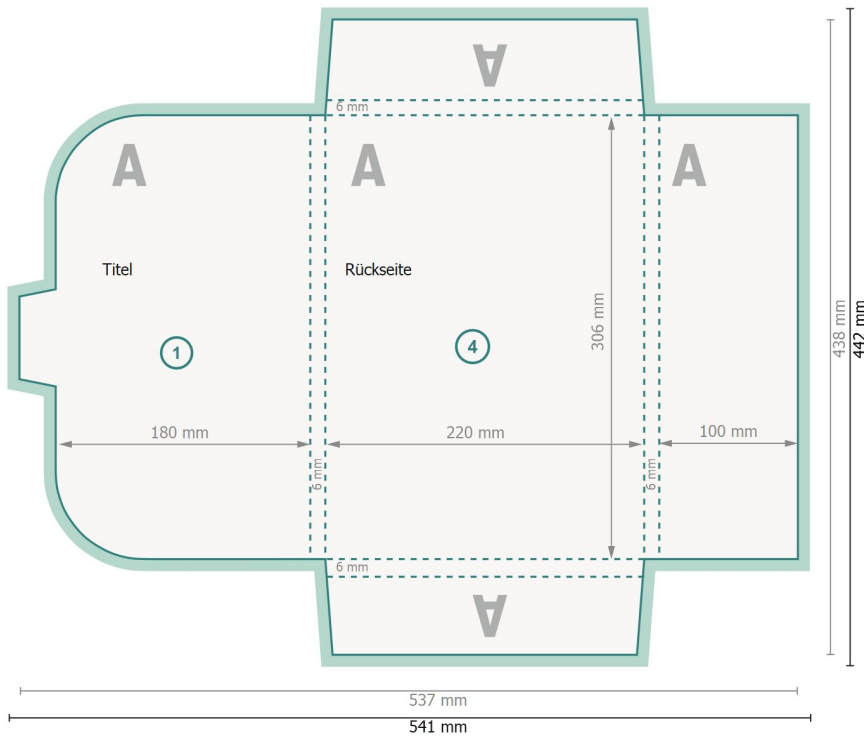

Mappen mit Verschlusslasche, DIN A4

#22 (Hochformat)

Außenseite

Datenformat (inkl. 2 mm Beschnitt):
54,1 x 44,2 cm

Endformat:
53,7 x 43,8 cm

Endformat (geschlossen):
22 x 30,6 cm

Beschnitt:
2 mm

Sicherheitsabstand:
4 mm
Abstand der Texte/Informationen zum Rand des Endformats, dies verhindert unerwünschten Anschnitt.

Zeichenerklärung

- Beschnitt
- Leserichtung
- Endformat
- Datenformat
- Hier wird geschnitten/gestanzt
- Rillung/Falzung

Innenseite

Bitte beachten Sie:

Beschnittzugabe und Sicherheitsabstand wie angegeben anlegen.

Hintergrundfarben, Bilder oder Grafiken bis an den Rand des Datenformates anlegen.

Bei der Produktion können durch das Schneiden, Stanzen und Falzen Toleranzen auftreten.

Druckdatenhinweise finden Sie unter dem Menüpunkt *Druckdaten* auf www.onlineprinters.de