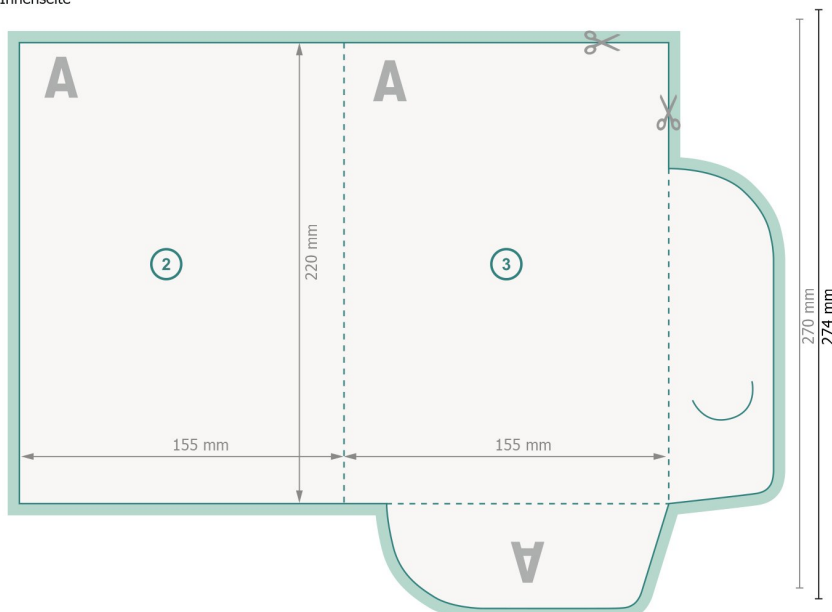

Exklusiv-Mappen mit optionalem Zubehör, DIN A5

#30 (Hochformat)

Außenseite

Innenseite

Datenformat (inkl. 2 mm Beschnitt):
36,4 x 27,4 cm

Endformat:
36 x 27 cm

Endformat (geschlossen):
15,5 x 22 cm

Bschnitt:
2 mm

Sicherheitsabstand:
4 mm
Abstand der Texte/Informationen zum Rand des Endformats, dies verhindert unerwünschten Anschnitt.

Zeichenerklärung

- Beschnitt
- Leserichtung
- Endformat
- Datenformat
- Hier wird geschnitten/gestanzt
- Rillung/Falzung

Bitte beachten Sie:

Bschnittzugabe und Sicherheitsabstand wie angegeben anlegen.

Hintergrundfarben, Bilder oder Grafiken bis an den Rand des Datenformates anlegen.

Bei der Produktion können durch das Schneiden, Stanzen und Falzen Toleranzen auftreten.