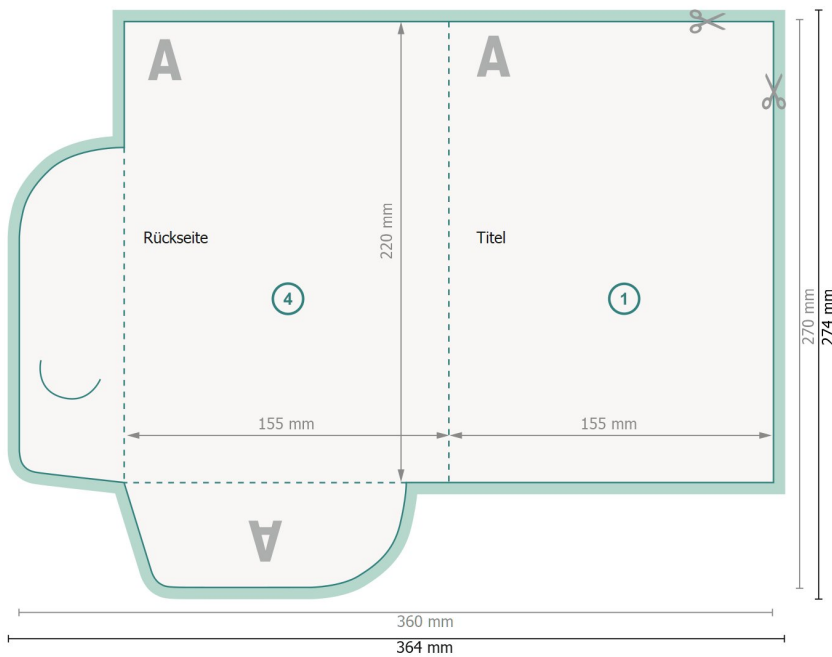

Exklusiv-Mappen mit optionalem Zubehör, DIN A5

#30 (Hochformat)

Außenseite

Innenseite

Datenformat (inkl. 2 mm Beschnitt):
36,4 x 27,4 cm

Endformat:
36 x 27 cm

Endformat (geschlossen):
15,5 x 22 cm

Bschnitt:
2 mm

Sicherheitsabstand:
4 mm
Abstand der Texte/Informationen zum Rand des Endformats, dies verhindert unerwünschten Anschnitt.

Zeichenerklärung

- Beschnitt
- Leserichtung
- Endformat
- Datenformat
- Hier wird geschnitten/gestanzt
- Rillung/Falzung

Bitte beachten Sie:

Bschnittzugabe und Sicherheitsabstand wie angegeben anlegen.

Hintergrundfarben, Bilder oder Grafiken bis an den Rand des Datenformates anlegen.

Bei der Produktion können durch das Schneiden, Stanzen und Falzen Toleranzen auftreten.