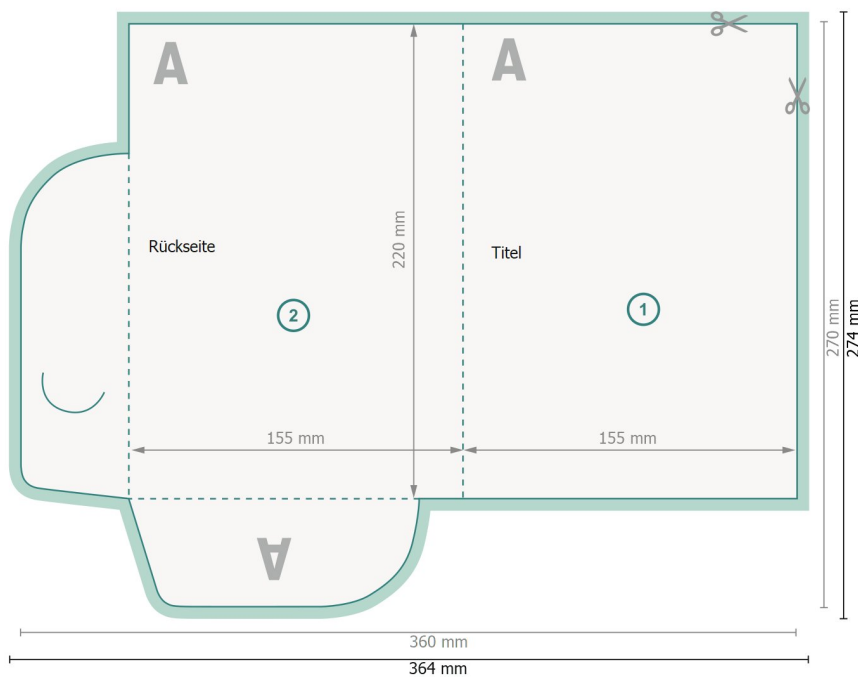

Exklusiv-Mappen mit optionalem Zubehör, DIN A5

#30 (Hochformat)

Außenseite

Datenformat (inkl. 2 mm Beschnitt):
36,4 x 27,4 cm

Endformat:
36 x 27 cm

Endformat (geschlossen):
15,5 x 22 cm

Beschnitt:
2 mm

Sicherheitsabstand:
4 mm
Abstand der Texte/Informationen zum Rand des Endformats, dies verhindert unerwünschten Anschnitt.

Zeichenerklärung

- Beschnitt
- Leserichtung
- Endformat
- Datenformat
- Hier wird geschnitten/gestanzt
- Rillung/Falzung

Bitte beachten Sie:

Beschnittzugabe und Sicherheitsabstand wie angegeben anlegen.

Hintergrundfarben, Bilder oder Grafiken bis an den Rand des Datenformates anlegen.