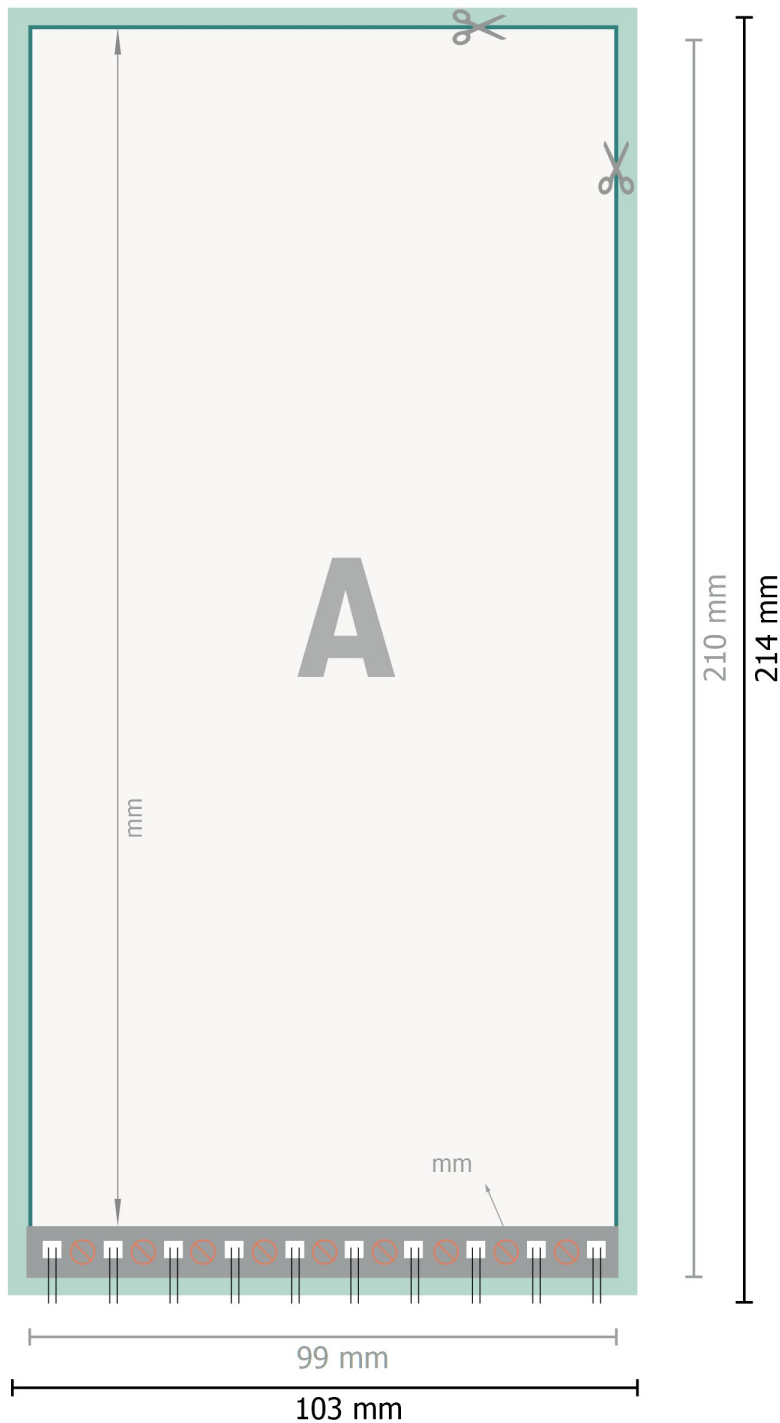

Blöcke mit Spiralbindung, DIN lang

Bindung am Fuß

**Datenformat (inkl. 2 mm Beschnitt):**  
10,3 x 21,4 cm

**Beschnitt:**  
2 mm

**Endformat:**  
9,9 x 21 cm

**Sicherheitsabstand:**  
4 mm  
Abstand der Texte/Informationen zum Rand des Endformats, dies verhindert unerwünschten Anschnitt.

## Bitte beachten Sie:

Beschnittzugabe und Sicherheitsabstand wie angegeben anlegen.

Hintergrundfarben, Bilder oder Grafiken bis an den Rand des Datenformates anlegen.

Bei der Produktion können durch das Schneiden, Stanzen und Falzen Toleranzen auftreten.