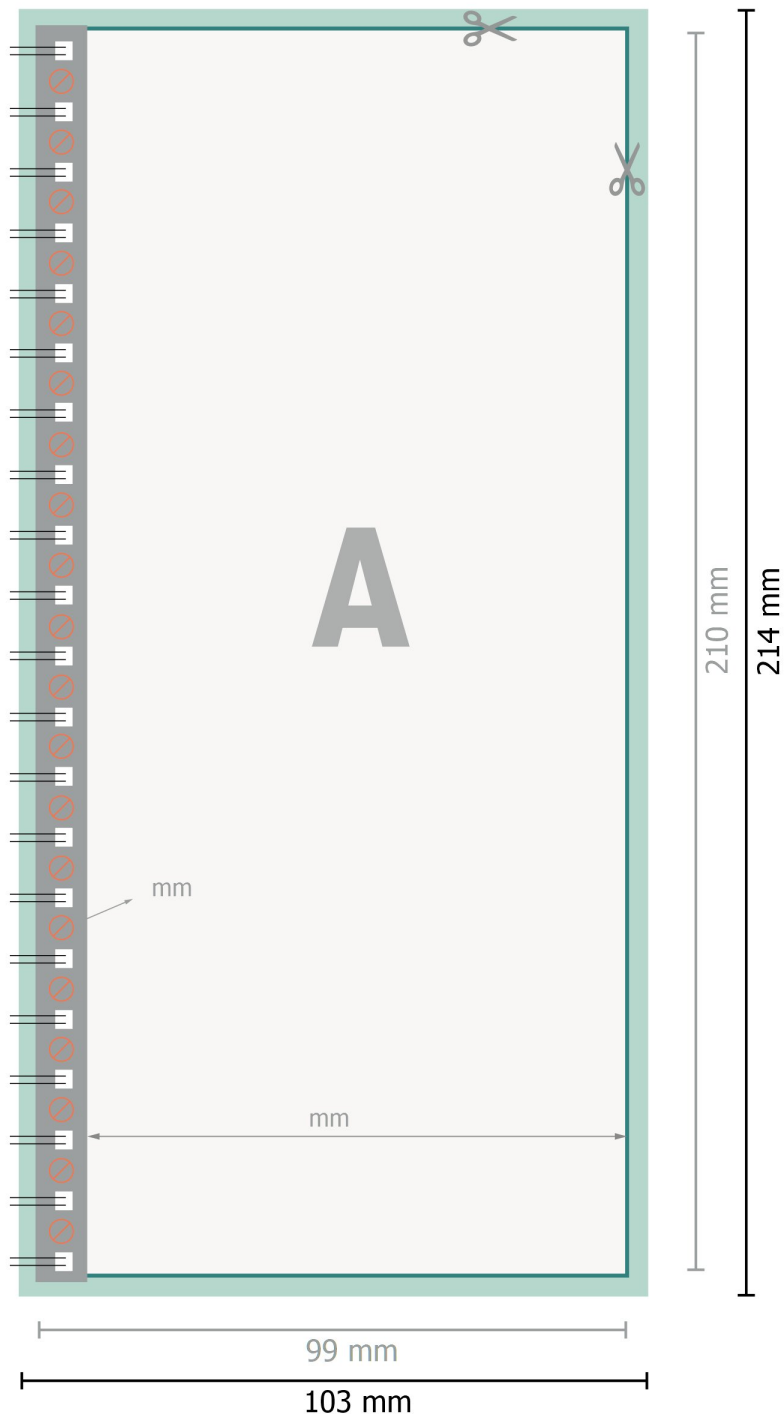

Blöcke mit Spiralbindung, DIN lang

Bindung links

Datenformat (inkl. 2 mm Beschnitt):
10,3 x 21,4 cm

Beschnitt:
2 mm

Endformat:
9,9 x 21 cm

Sicherheitsabstand:
4 mm
Abstand der Texte/Informationen zum Rand des Endformats, dies verhindert unerwünschten Anschnitt.

Bitte beachten Sie:

Beschnittzugabe und Sicherheitsabstand wie angegeben anlegen.

Hintergrundfarben, Bilder oder Grafiken bis an den Rand des Datenformates anlegen.

Bei der Produktion können durch das Schneiden, Stanzen und Falzen Toleranzen auftreten.