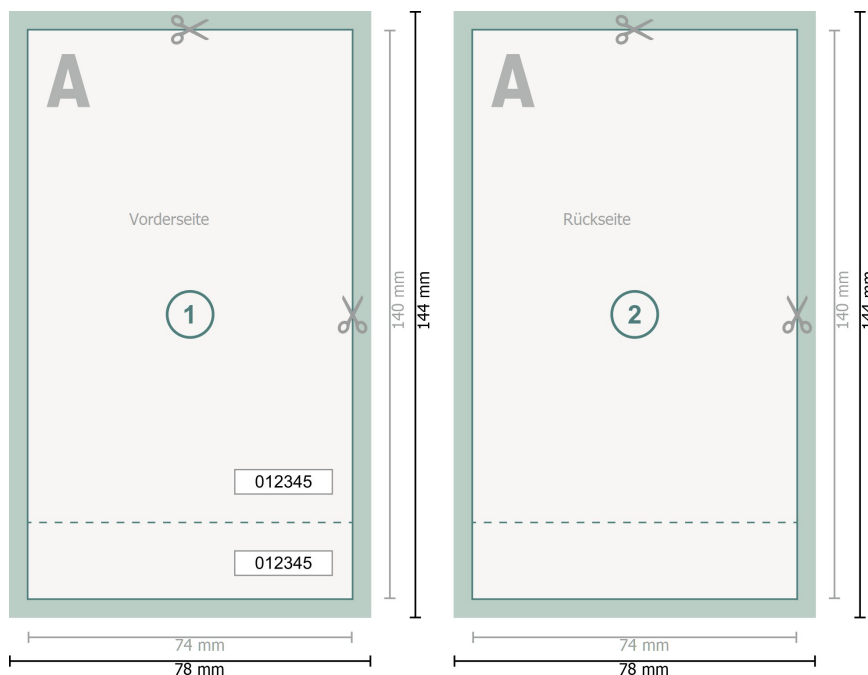

Eintrittskarten, 7,4 x 14 cm

Datenformat (inkl. 2 mm Beschnitt):
7,8 x 14,4 cm

Endformat:
7,4 x 14 cm

Beschnitt:
2 mm

Sicherheitsabstand:
4 mm

Abstand der Texte/Informationen zum Rand des Endformats, dies verhindert unerwünschten Anschnitt.

Zeichenerklärung

-  Beschnitt
-  Leserichtung
-  Endformat
-  Datenformat
-  Hier wird geschnitten/gestanz
-  Perforation

Bitte beachten Sie:

Beschnittzugabe und Sicherheitsabstand wie angegeben anlegen.

Hintergrundfarben, Bilder oder Grafiken bis an den Rand des Datenformates anlegen.

Bei der Produktion können durch das Schneiden, Stanzen und Falzen Toleranzen auftreten.

Druckdatenhinweise finden Sie unter dem Menüpunkt *Druckdaten* auf www.onlineprinters.de