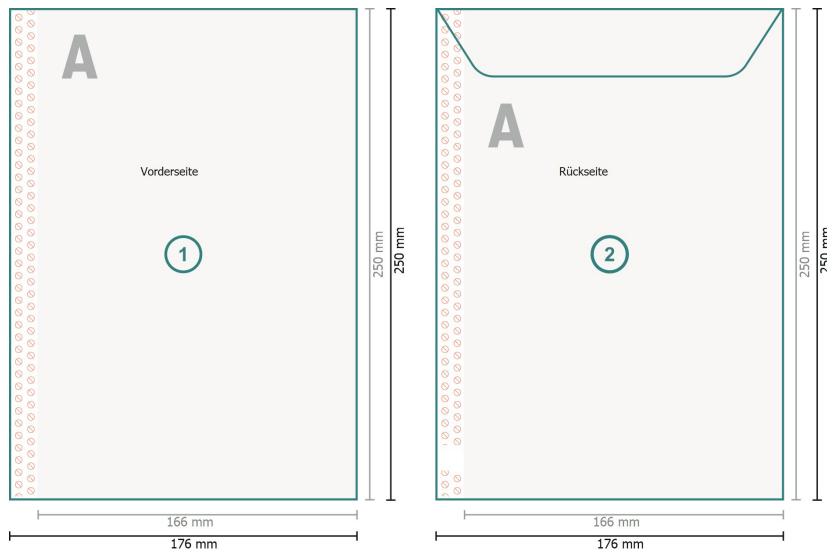

Versandtaschen, DIN B5

Endformat:
17,6 x 25 cm

Bedruckbarer Bereich:
16,6 x 25 cm

Sicherheitsabstand:
4 mm
Abstand der Texte/Informationen zum Rand des Endformats, dies verhindert unerwünschten Anschnitt.

Zeichenerklärung

-  Beschnitt
-  Leserichtung
-  Endformat
-  Datenformat
-  Hier wird geschnitten/gestanzt
-  Rillung/Falzung
-  Nicht bedruckbar

Bitte beachten Sie:

Beschnittzugabe und Sicherheitsabstand wie angegeben anlegen.

Hintergrundfarben, Bilder oder Grafiken bis an den Rand des Datenformates anlegen.

Bei der Produktion können durch das Schneiden, Stanzen und Falzen Toleranzen auftreten.

Druckdatenhinweise finden Sie unter dem Menüpunkt *Druckdaten* auf www.onlineprinters.de