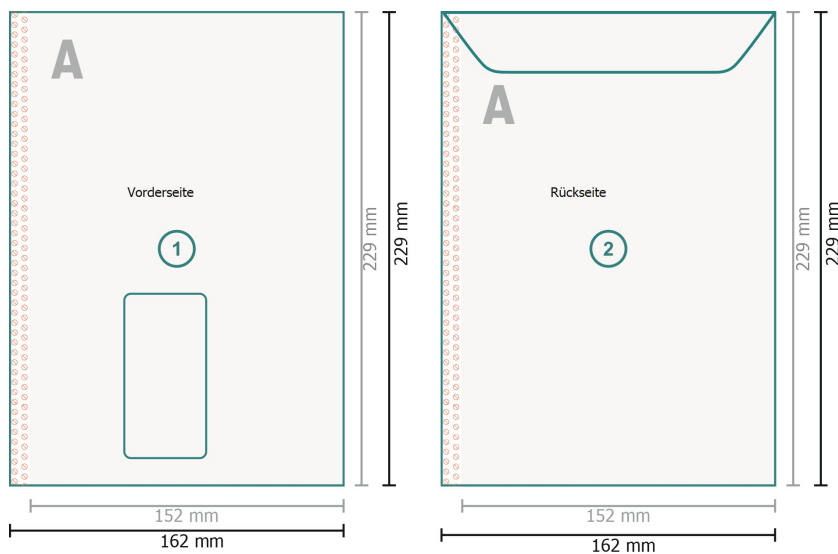

Versandtaschen, DIN C5 mit Fenster links, 100 g/m² Offsetpapier

**Endformat:**

16,2 x 22,9 cm

Bedruckbarer Bereich:

15,2 x 22,9 cm

Sicherheitsabstand:

4 mm

Abstand der Texte/Informationen zum Rand des Endformats, dies verhindert unerwünschten Anschnitt.

Zeichenerklärung

-  Beschnitt
-  Leserichtung
-  Endformat
-  Datenformat
-  Hier wird geschnitten/gestanzt
-  Nicht bedruckbar
-  Rillung/Falzung

Bitte beachten Sie:

Beschnittzugabe und Sicherheitsabstand wie angegeben anlegen.

Hintergrundfarben, Bilder oder Grafiken bis an den Rand des Datenformates anlegen.

Bei der Produktion können durch das Schneiden, Stanzen und Falzen Toleranzen auftreten.

Druckdatenhinweise finden Sie unter dem Menüpunkt *Druckdaten* auf www.onlineprinters.de