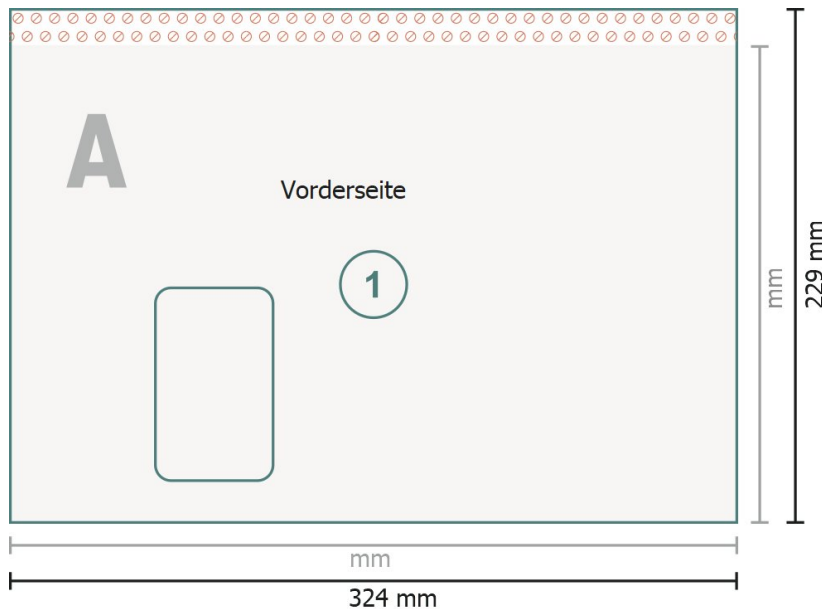

Versandtaschen, DIN C4

mit Fenster links, 90 g/m² Offsetpapier

Endformat:

32,4 x 22,9 cm

Bedruckbarer Bereich:

32,4 x 21,9 cm

Sicherheitsabstand:

4 mm

Abstand der Texte/Informationen zum Rand des Endformats, dies verhindert unerwünschten Anschnitt.

Zeichenerklärung

- Beschnitt
- Leserichtung
- Endformat
- Datenformat
- Hier wird geschnitten/gestanzt
- Rillung/Falzung
- Nicht bedruckbar

Bitte beachten Sie:

Beschnittzugabe und Sicherheitsabstand wie angegeben anlegen.

Hintergrundfarben, Bilder oder Grafiken bis an den Rand des Datenformates anlegen.

Bei der Produktion können durch das Schneiden, Stanzen und Falzen Toleranzen auftreten.