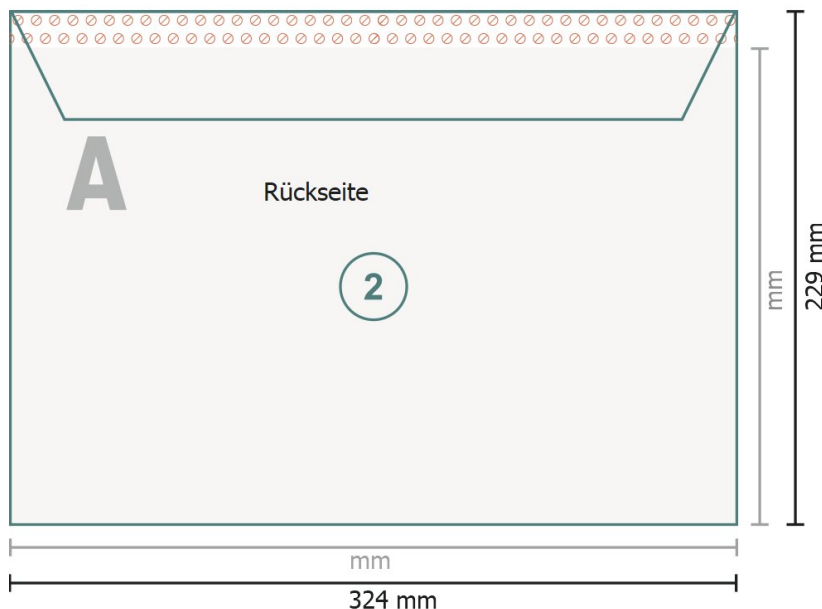

Versandtaschen, DIN C4

mit Fenster links, 90 g/m² Offsetpapier

Endformat:

32,4 x 22,9 cm

Bedruckbarer Bereich:

32,4 x 21,9 cm

Sicherheitsabstand:

4 mm

Abstand der Texte/Informationen zum Rand des Endformats, dies verhindert unerwünschten Anschnitt.

Zeichenerklärung

- Beschnitt
- Leserichtung
- Endformat
- Datenformat
- Hier wird geschnitten/gestanzt
- Rillung/Falzung
- Nicht bedruckbar