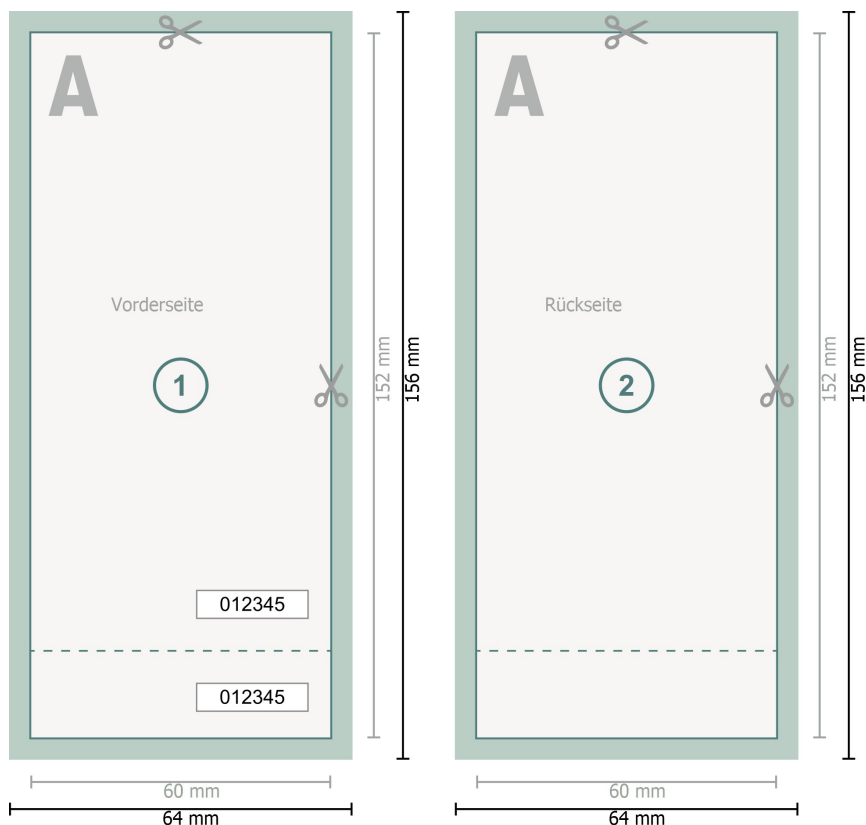

Eintrittskarten, 6,0 x 15,2 cm

Datenformat (inkl. 2 mm Beschnitt):
6,4 x 15,6 cm

Endformat:
6 x 15,2 cm

Beschnitt:
2 mm

Sicherheitsabstand:
4 mm
Abstand der Texte/Informationen zum Rand des Endformats, dies verhindert unerwünschten Anschnitt.

Zeichenerklärung

-  Beschnitt
-  Leserichtung
-  Endformat
-  Datenformat
-  Hier wird geschnitten/gestanz
-  Perforation

Bitte beachten Sie:

Beschnittzugabe und Sicherheitsabstand wie angegeben anlegen.

Hintergrundfarben, Bilder oder Grafiken bis an den Rand des Datenformates anlegen.

Bei der Produktion können durch das Schneiden, Stanzen und Falzen Toleranzen auftreten.

Druckdatenhinweise finden Sie unter dem Menüpunkt *Druckdaten* auf www.onlineprinters.de