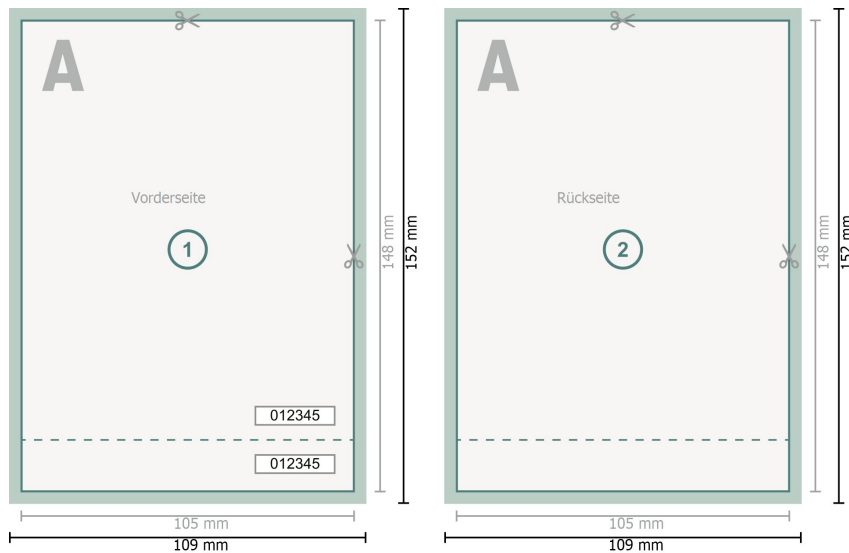

Eintrittskarten, DIN A6

Datenformat (inkl. 2 mm Beschnitt):
10,9 x 15,2 cm

Endformat:
10,5 x 14,8 cm

Beschnitt:
2 mm

Sicherheitsabstand:
4 mm
Abstand der Texte/Informationen zum Rand des Endformats, dies verhindert unerwünschten Anschnitt.

Zeichenerklärung

- Beschnitt
- Leserichtung
- Endformat
- Datenformat
- Hier wird geschnitten/gestanzt
- Perforation

Bitte beachten Sie:

Besnchnittzugabe und Sicherheitsabstand wie angegeben anlegen.

Hintergrundfarben, Bilder oder Grafiken bis an den Rand des Datenformates anlegen.