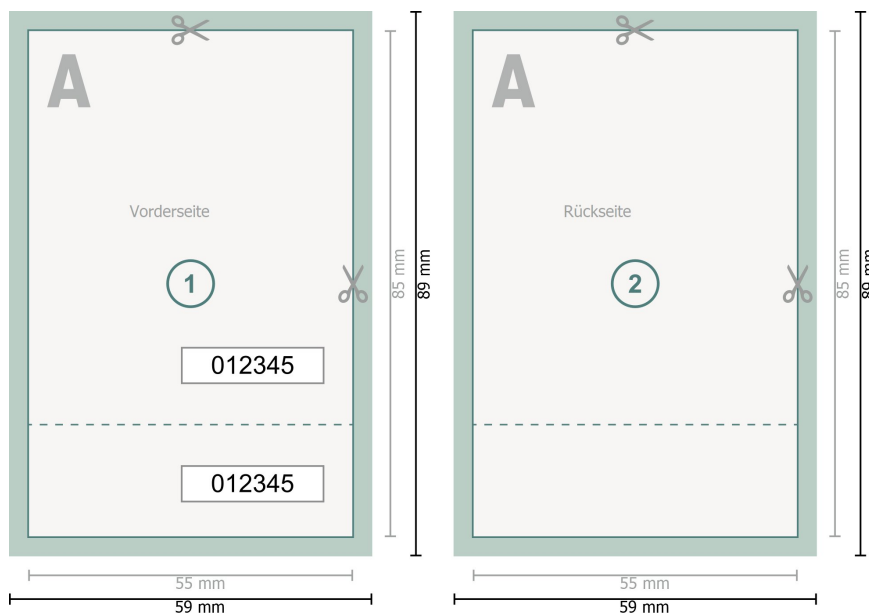

# Eintrittskarten, 5,5 x 8,5 cm

**Datenformat (inkl. 2 mm Beschnitt):**  
5,9 x 8,9 cm

**Endformat:**  
5,5 x 8,5 cm

**Beschnitt:**  
2 mm

**Sicherheitsabstand:**  
4 mm  
Abstand der Texte/Informationen zum Rand des Endformats, dies verhindert unerwünschten Anschnitt.

## Zeichenerklärung

-  Beschnitt
-  Leserichtung
-  Endformat
-  Datenformat
-  Hier wird geschnitten/gestanz
-  Perforation

### Bitte beachten Sie:

Beschnittzugabe und Sicherheitsabstand wie angegeben anlegen.

Hintergrundfarben, Bilder oder Grafiken bis an den Rand des Datenformates anlegen.

Bei der Produktion können durch das Schneiden, Stanzen und Falzen Toleranzen auftreten.