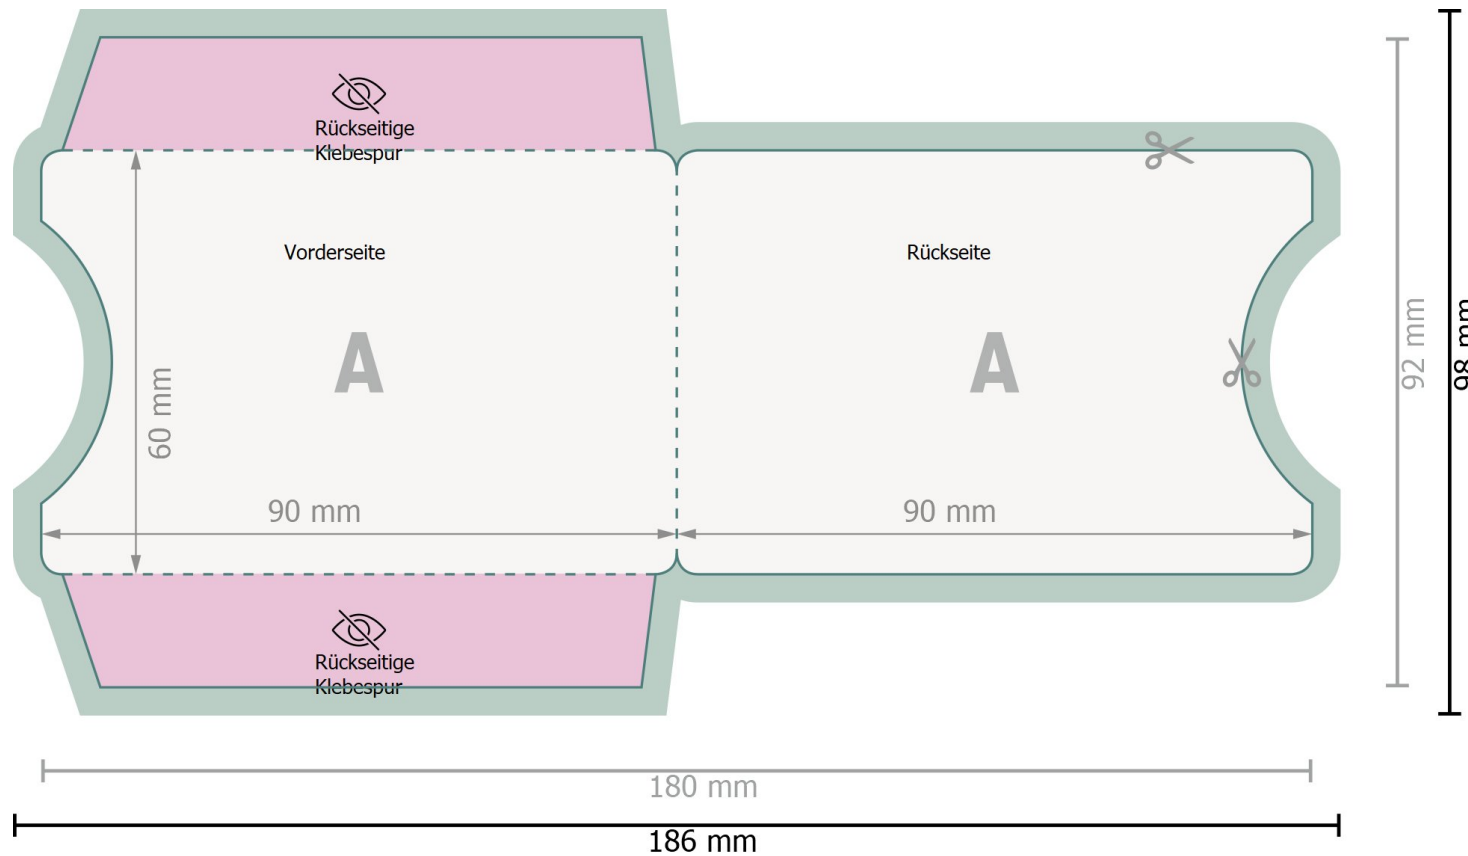

Kartenhüllen als Schuber, 9,0 x 6,0 cm

Datenformat (inkl. 3 mm Beschnitt):

18,6 x 9,8 cm

Beschnitt:

3 mm

Endformat:

18 x 9,2 cm

Bedruckbarer Bereich:

18 x 6 cm

Sicherheitsabstand:

4 mm

Abstand der Texte/Informationen zum Rand des Endformats, dies verhindert unerwünschten Anschnitt.

Bitte entfernen Sie die Stanzkontur aus der Downloadvorlage, bevor Sie Ihre Druckdaten generieren. Bitte verdeutlichen Sie uns den Stand der Stanzkontur anhand einer zweiten Datei (Ansichtsdatei).

Bitte beachten Sie:

Beschnittzugabe und Sicherheitsabstand wie angegeben anlegen.

Hintergrundfarben, Bilder oder Grafiken bis an den Rand des Datenformates anlegen.

Bei der Produktion können durch das Schneiden, Stanzen und Falzen Toleranzen auftreten.