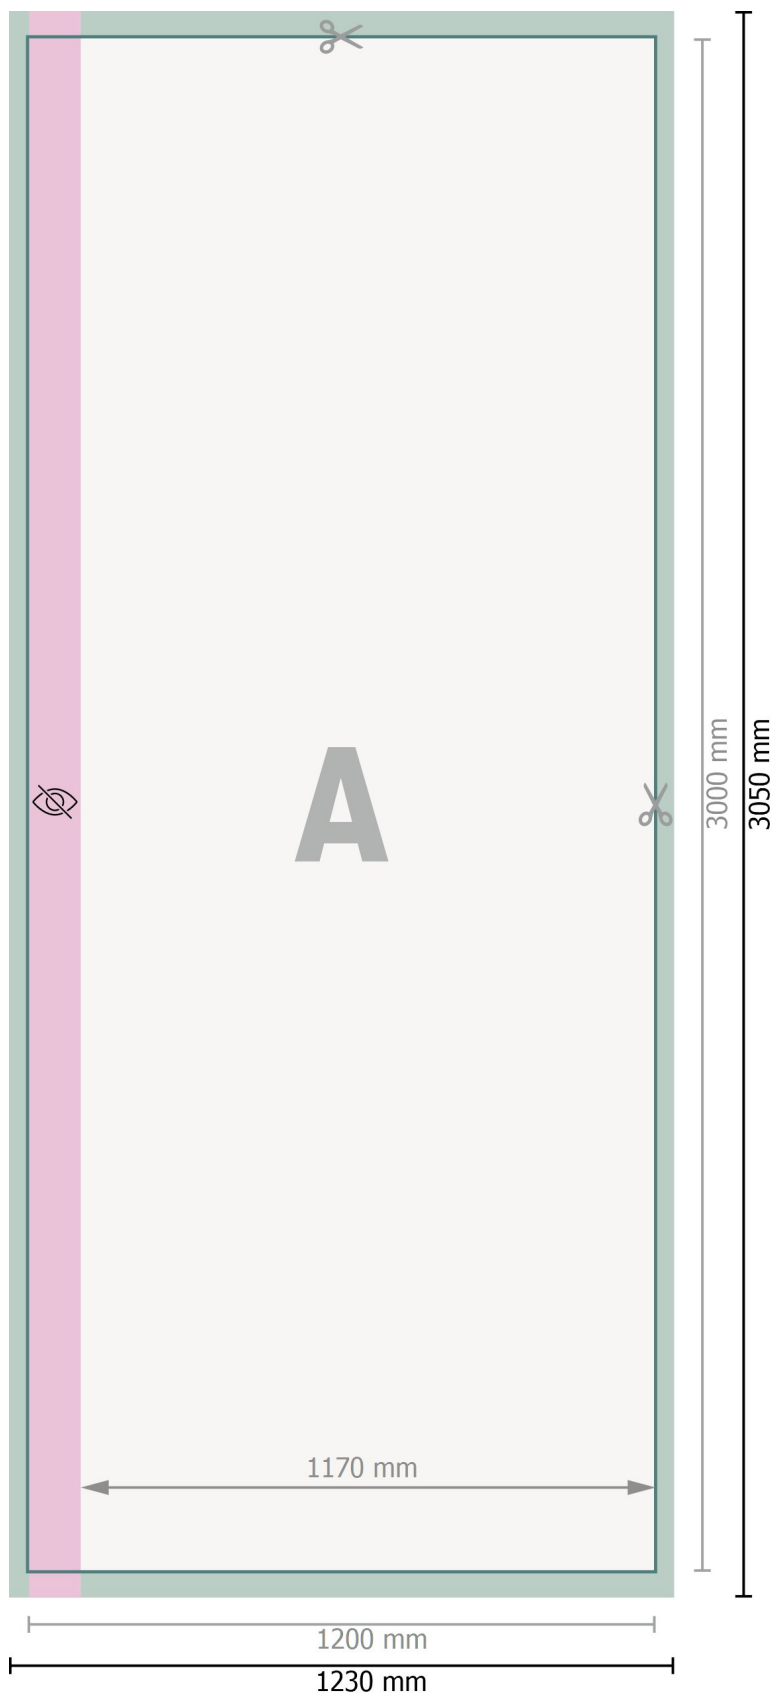

Flagge ohne Ausleger, 120 x 300 cm

**Datenformat:**

123 x 305 cm

Endformat:

120 x 300 cm

Sichtbarer Bereich:

117 x 300 cm

Sicherheitsabstand:

40 mm

Abstand der Texte/Informationen zum Rand des Endformats, dies verhindert unerwünschten Anschnitt.

Zeichenerklärung

-  Beschnitt
-  Leserichtung
-  Endformat
-  Datenformat
-  Nicht sichtbar

Bitte beachten Sie:

Beschnittzugabe und Sicherheitsabstand wie angegeben anlegen.

Hintergrundfarben, Bilder oder Grafiken bis an den Rand des Datenformates anlegen.

Bei der Produktion können durch das Schneiden, Stanzen und Falzen Toleranzen auftreten.