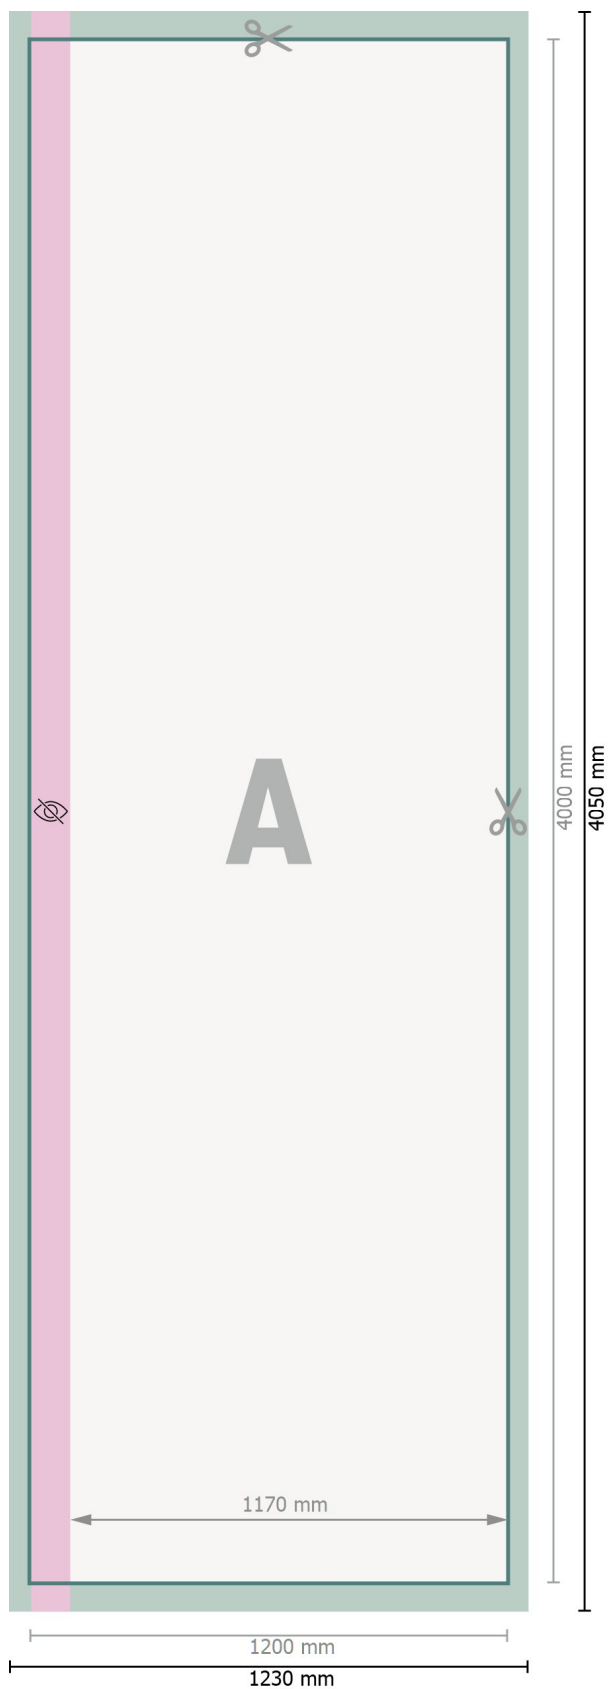

Flagge ohne Ausleger, 120 x 400 cm

Datenformat:

123 x 405 cm

Endformat:

120 x 400 cm

Sichtbarer Bereich:

117 x 400 cm

Sicherheitsabstand:

40 mm

Abstand der Texte/Informationen zum Rand des Endformats, dies verhindert unerwünschten Anschnitt.

Zeichenerklärung

-  Beschnitt
-  Leserichtung
-  Endformat
-  Datenformat
-  Nicht sichtbar

Bitte beachten Sie:

Beschnittzugabe und Sicherheitsabstand wie angegeben anlegen.

Hintergrundfarben, Bilder oder Grafiken bis an den Rand des Datenformates anlegen.

Bei der Produktion können durch das Schneiden, Stanzen und Falzen Toleranzen auftreten.