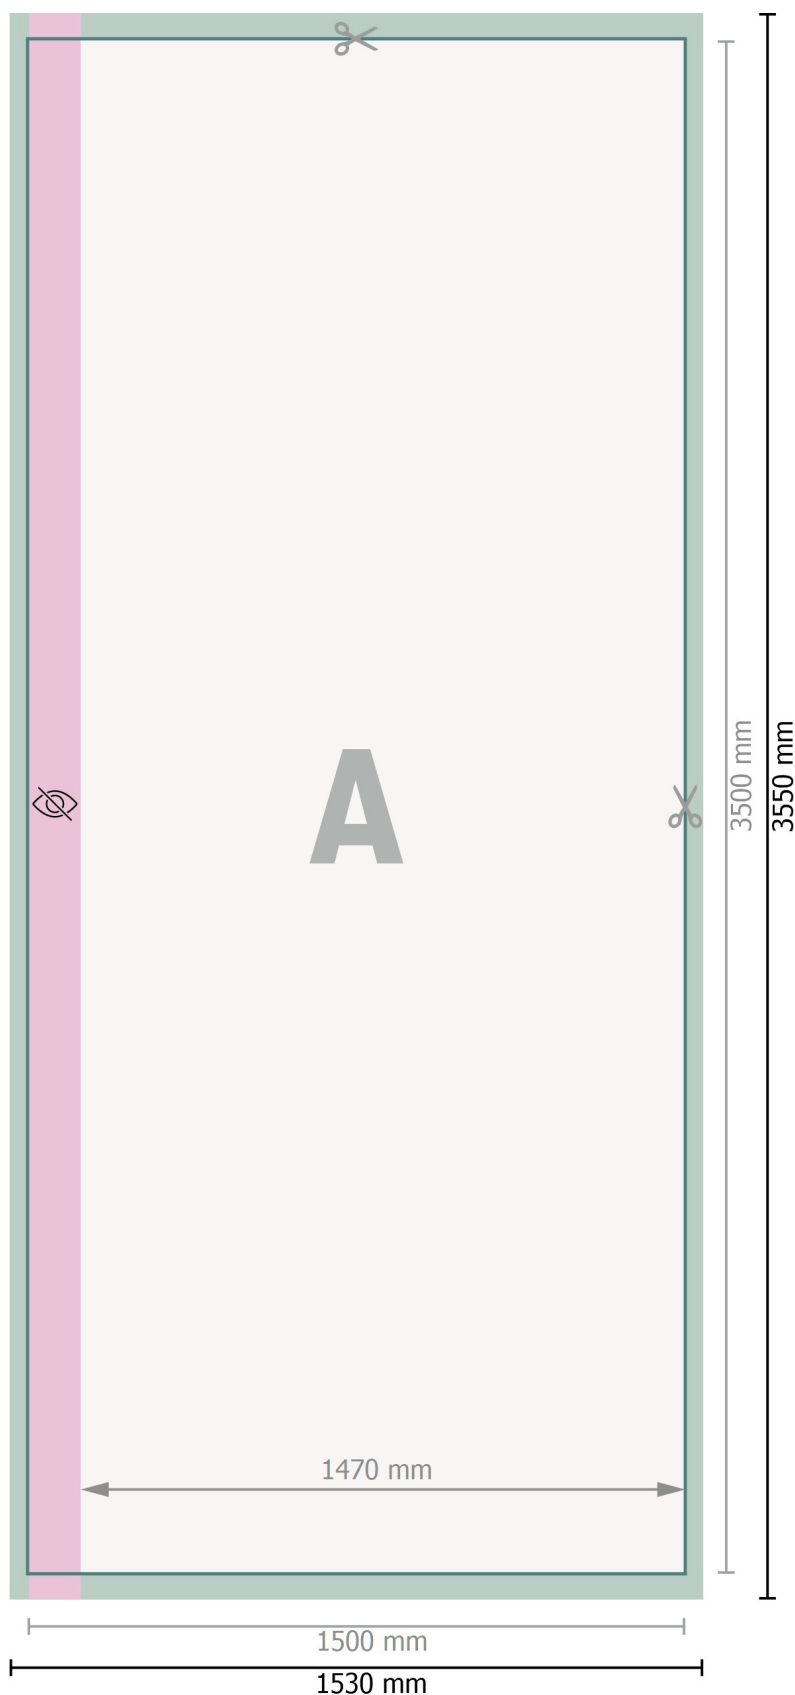

Flagge ohne Ausleger, 150 x 350 cm

**Datenformat:**

153 x 355 cm

Endformat:

150 x 350 cm

Sichtbarer Bereich:

147 x 350 cm

Sicherheitsabstand:

40 mm

Abstand der Texte/Informationen zum Rand des Endformats, dies verhindert unerwünschten Anschnitt.

Zeichenerklärung

-  Beschnitt
-  Leserichtung
-  Endformat
-  Datenformat
-  Nicht sichtbar

Bitte beachten Sie: