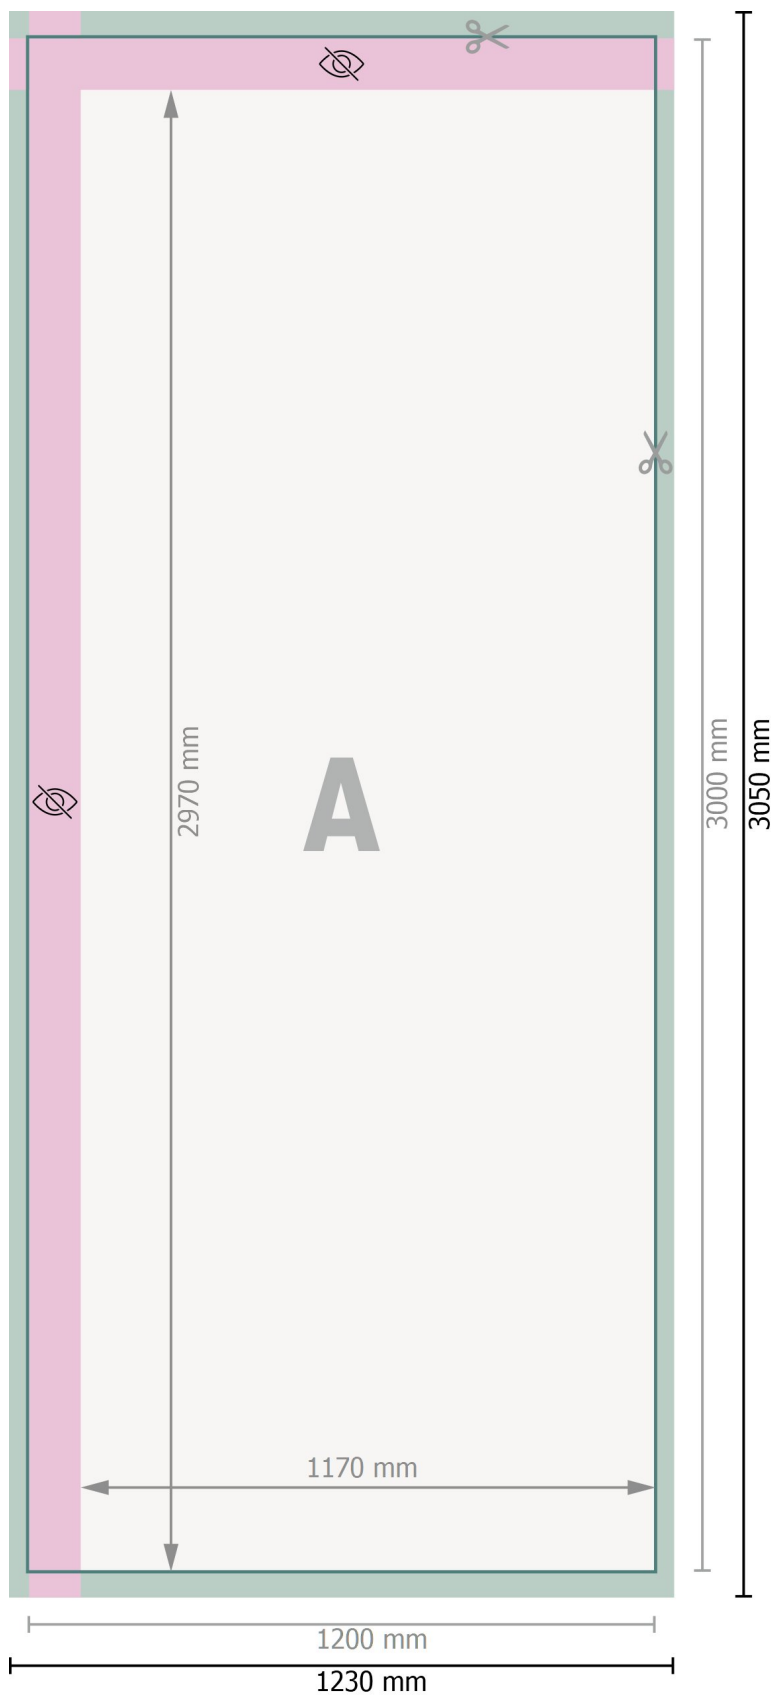

Flagge für Ausleger, 120 x 300 cm

**Datenformat:**

123 x 305 cm

Endformat:

120 x 300 cm

Sichtbarer Bereich:

117 x 297 cm

Sicherheitsabstand:

40 mm

Abstand der Texte/Informationen zum Rand des Endformats, dies verhindert unerwünschten Anschnitt.

Zeichenerklärung

-  Beschnitt
-  Leserichtung
-  Endformat
-  Datenformat
-  Nicht sichtbar

Bitte beachten Sie:

Beschnittzugabe und Sicherheitsabstand wie angegeben anlegen.

Hintergrundfarben, Bilder oder Grafiken bis an den Rand des Datenformates anlegen.

Bei der Produktion können durch das Schneiden, Stanzen und Falzen Toleranzen auftreten.