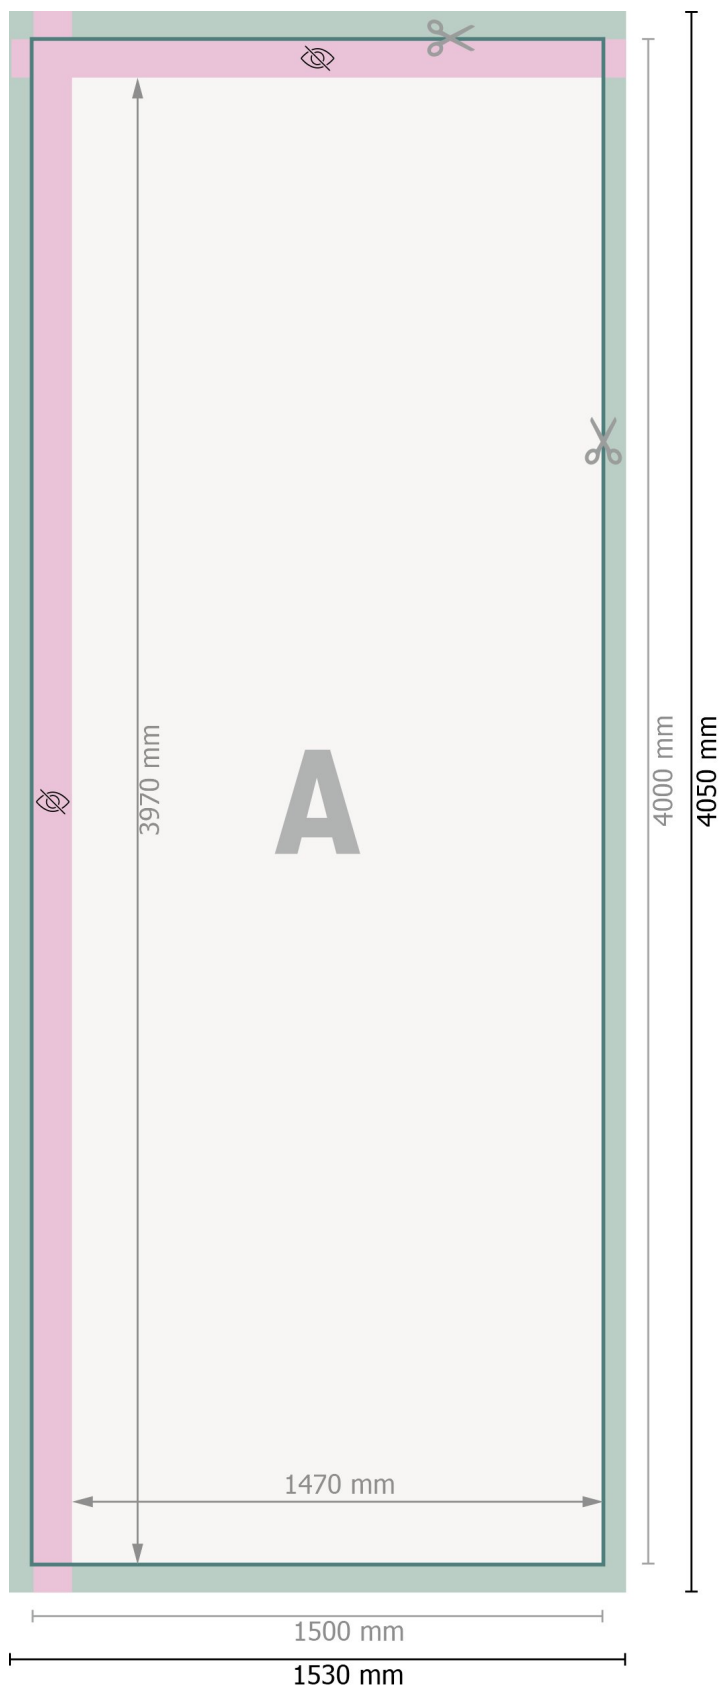

Flagge für Ausleger, 150 x 400 cm

**Datenformat:**

153 x 405 cm

Endformat:

150 x 400 cm

Sichtbarer Bereich:

147 x 397 cm

Sicherheitsabstand:

40 mm

Abstand der Texte/Informationen zum Rand des Endformats, dies verhindert unerwünschten Anschnitt.

Zeichenerklärung

-  Beschnitt
-  Leserichtung
-  Endformat
-  Datenformat
-  Nicht sichtbar

Bitte beachten Sie:

Beschnittzugabe und Sicherheitsabstand wie angegeben anlegen.

Hintergrundfarben, Bilder oder Grafiken bis an den Rand des Datenformates anlegen.

Bei der Produktion können durch das Schneiden, Stanzen und Falzen Toleranzen auftreten.