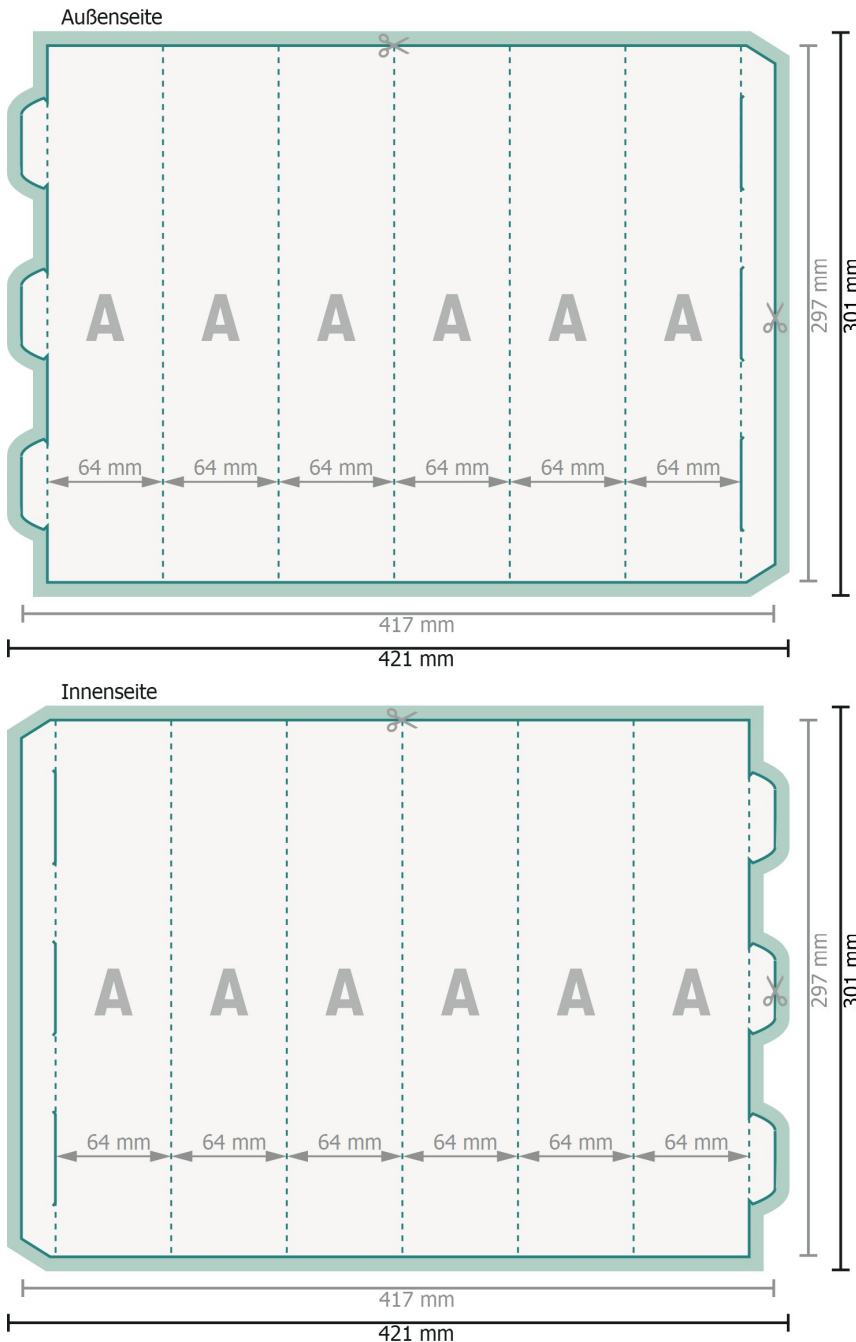

Aufsteller, 6-Kant groß

Datenformat (inkl. 2 mm Beschnitt):
42,1 x 30,1 cm

Beschnitt:
2 mm

Endformat:
41,7 x 29,7 cm

Endformat (geschlossen):
6,4 x 29,7 cm

Zeichenerklärung

- Beschnitt
- Endformat
- Datenformat
- Rillung/Falzung

Beschnittzugabe und Sicherheitsabstand wie angegeben anlegen.

Hintergrundfarben, Bilder oder Grafiken bis an den Rand des Datenformates anlegen.

Bei der Produktion können durch das Schneiden, Stanzen und Falzen Toleranzen auftreten.