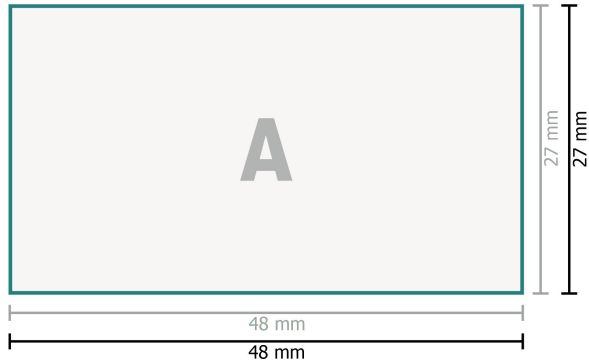

Trodat Selbstfärbestempel Professional 5203

Texte, Objekte und Grafiken müssen in 100 % Schwarz angelegt sein, keine Graustufen

Datenformat:

4,8 x 2,7 cm

Sicherheitsabstand:

1 mm

Abstand der Texte/Informationen zum Rand des Endformats, dies verhindert unerwünschten Anschnitt.

Zeichenerklärung

A Leserichtung

 Endformat

 Datenformat

Bitte beachten Sie:

Beschnittzugabe und Sicherheitsabstand wie angegeben anlegen.

Hintergrundfarben, Bilder oder Grafiken bis an den Rand des Datenformates anlegen.