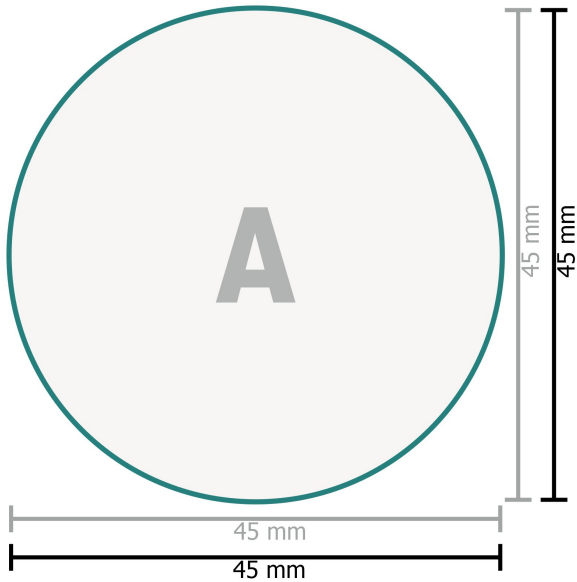

Trodat Selbstfärbestempel Professional 52045

Texte, Objekte und Grafiken müssen in 100 % Schwarz angelegt sein, keine Graustufen

Datenformat:

4,5 x 4,5 cm

Sicherheitsabstand:

1 mm

Abstand der Texte/Informationen zum Rand des Endformats, dies verhindert unerwünschten Anschnitt.

Zeichenerklärung

 Leserichtung

 Endformat

 Datenformat

Bitte beachten Sie:

Beschnittzugabe und Sicherheitsabstand wie angegeben anlegen.

Hintergrundfarben, Bilder oder Grafiken bis an den Rand des Datenformates anlegen.