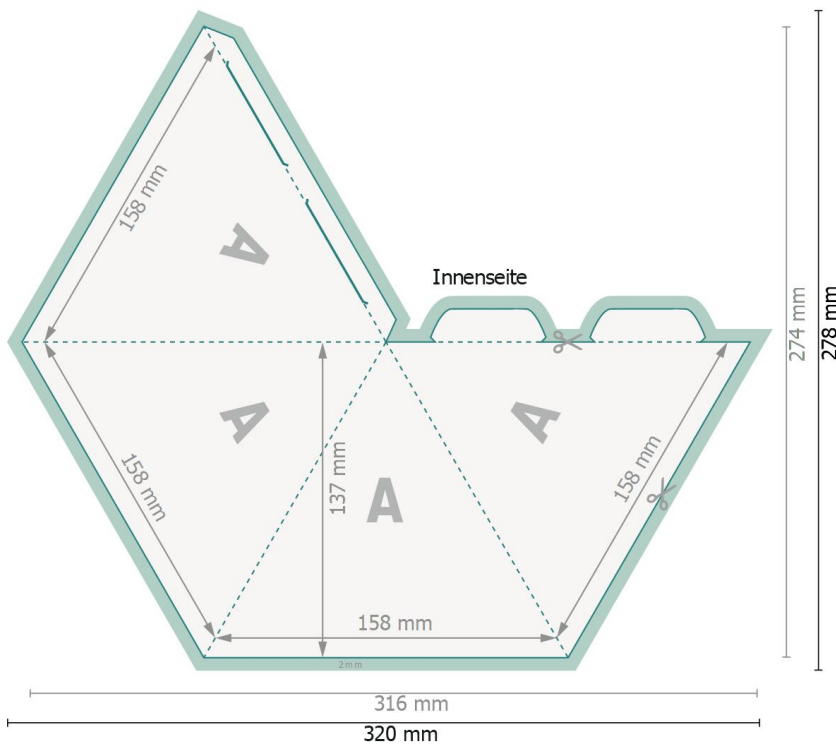

Pyramide 4-seitig

Datenformat:
32 x 27,8 cm

Endformat:
31,6 x 27,4 cm

Endformat (geschlossen):
15,8 x 13,7 cm

Sicherheitsabstand:
4 mm

Abstand der Texte/Informationen zum Rand des Endformats, dies verhindert unerwünschten Anschnitt.

Zeichenerklärung

-  Unregelmäßiger Beschnitt
-  Leserichtung
-  Endformat
-  Datenformat
-  Hier wird geschnitten/gestanz
-  Rillung/Falzung

Bitte entfernen Sie die Stanzkontur aus der Downloadvorlage, bevor Sie Ihre Druckdaten generieren.
Bitte verdeutlichen Sie uns den Stand der Stanzkontur anhand einer zweiten Datei (Ansichtsdatei).

Bitte beachten Sie:

Beschnittzugabe und Sicherheitsabstand wie angegeben anlegen.

Hintergrundfarben, Bilder oder Grafiken bis an den Rand des Datenformates anlegen.

Bei der Produktion können durch das Schneiden, Stanzen und Falzen Toleranzen auftreten.