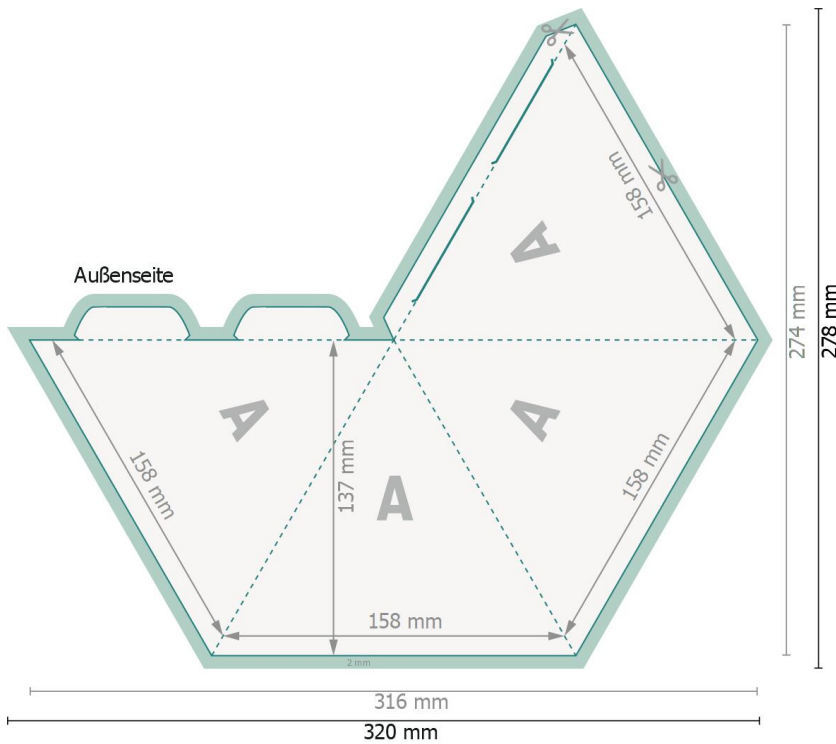

Pyramide 4-seitig

Datenformat:
32 x 27,8 cm

Endformat:
31,6 x 27,4 cm

Endformat (geschlossen):
15,8 x 13,7 cm

Sicherheitsabstand:
4 mm

Abstand der Texte/Informationen zum Rand des Endformats, dies verhindert unerwünschten Anschnitt.

Zeichenerklärung

-  Unregelmäßiger Beschnitt
-  Leserichtung
-  Endformat
-  Datenformat
-  Hier wird geschnitten/gestanz
-  Rillung/Falzung

Bitte entfernen Sie die Stanzkontur aus der Downloadvorlage, bevor Sie Ihre Druckdaten generieren.
Bitte verdeutlichen Sie uns den Stand der Stanzkontur anhand einer zweiten Datei (Ansichtsdatei).

Bitte beachten Sie:

Beschnittzugabe und Sicherheitsabstand wie angegeben anlegen.

Hintergrundfarben, Bilder oder Grafiken bis an den Rand des Datenformates anlegen.

Bei der Produktion können durch das Schneiden, Stanzen und Falzen Toleranzen auftreten.