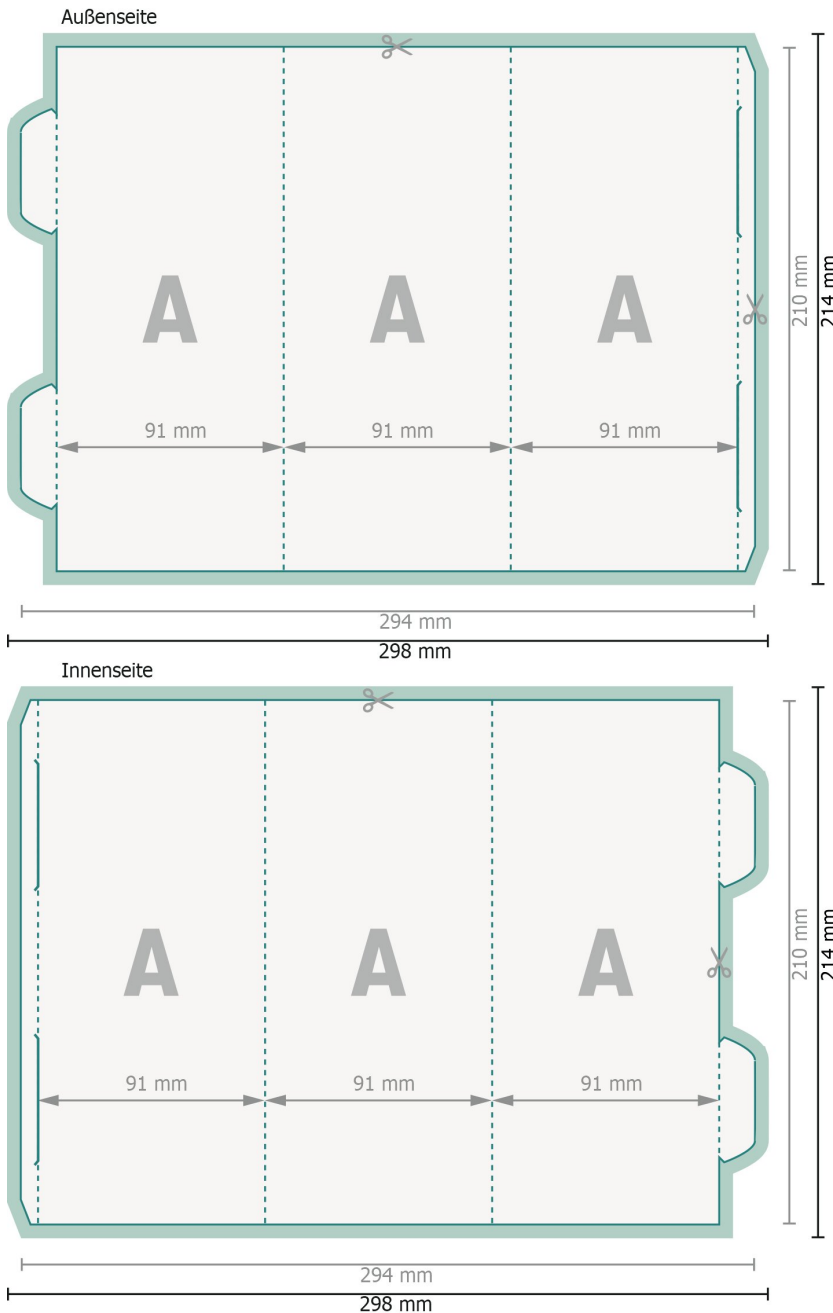

Aufsteller, Prisma mittel

Datenformat (inkl. 2 mm Beschnitt):
29,8 x 21,4 cm

Beschnitt:
2 mm

Endformat:
29,4 x 21 cm

Endformat (geschlossen):
9,1 x 21 cm

Sicherheitsabstand:
4 mm
Abstand der Texte/Informationen zum Rand des Endformats, dies verhindert unerwünschten Anschnitt.

Zeichenerklärung

- Beschnitt
- Endformat
- Datenformat
- Hier wird geschnitten/gestanzt
- Rillung/Falzung

Bitte entfernen Sie die Stanzkontur aus der Downloadvorlage, bevor Sie Ihre Druckdaten generieren. Bitte verdeutlichen Sie uns den Stand der Stanzkontur anhand einer zweiten Datei (Ansichtsdatei).

Bitte beachten Sie:

Beschnittzugabe und Sicherheitsabstand wie angegeben anlegen.

Hintergrundfarben, Bilder oder Grafiken bis an den Rand des Datenformates anlegen.

Bei der Produktion können durch das Schneiden, Stanzen und Falzen Toleranzen auftreten.